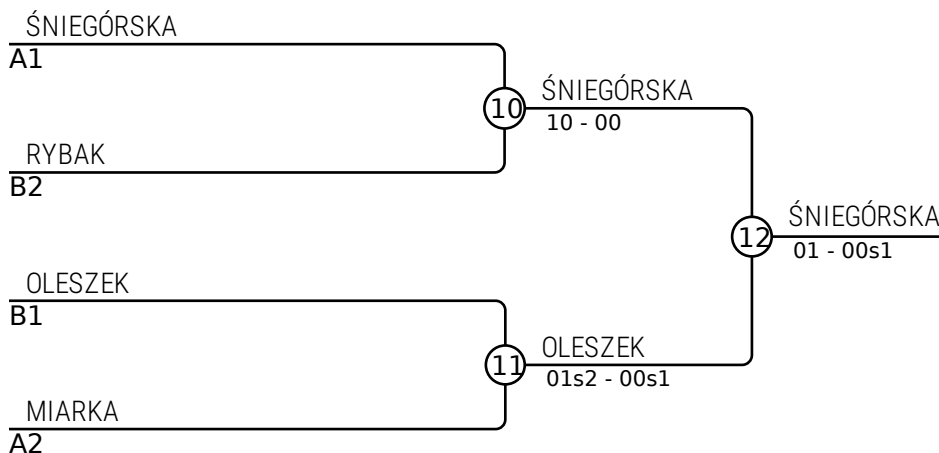

Walki A

Walka	Biały	Niebieski	Wynik	Czas
1	KOCHMAN Lena	ŚNIEGÓRSKA Dominika	00-10	0:25
2	LEWANDOWSKA Malwina	MIARKA Anna	00-10	2:00
4	KOCHMAN Lena	LEWANDOWSKA Malwina	00s1-01	2:00
5	ŚNIEGÓRSKA Dominika	MIARKA Anna	10-00	2:36
7	KOCHMAN Lena	MIARKA Anna	00-10s1	2:25
8	ŚNIEGÓRSKA Dominika	LEWANDOWSKA Malwina	10-00	1:33

Zawodnicy B

Nr	Imię	Klub	5	6	7	Wygrane	Pkt.	Msc.
5	ŁAKOMICKA Amelia	KS Judo Turek				0	0	3
6	OLESZEK Nina	UKS SameJudo	10		10	2	20	1
7	RYBAK Wiktoria	KS KUZUSHI Kielce	10			1	10	2

Walki B

Walka	Biały	Niebieski	Wynik	Czas
3	ŁAKOMICKA Amelia	OLESZEK Nina	00s1-10	0:59
6	ŁAKOMICKA Amelia	RYBAK Wiktoria	00s3-10	1:15
9	OLESZEK Nina	RYBAK Wiktoria	10-00	0:29