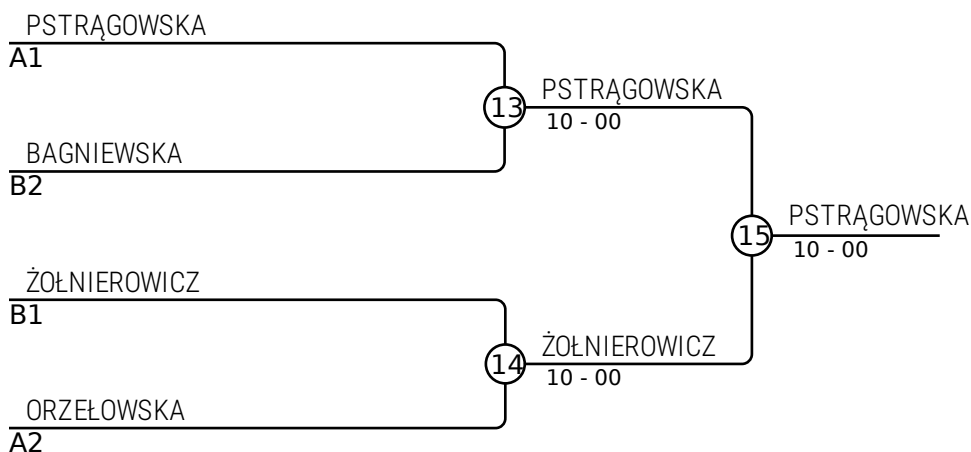

XIV Memoriał Jigoro Kano 11.11.2022 Poznań FU11-37

Zawodnicy A

Zawodnicy: 8

Nr	Imię	Klub	1	2	3	4	Wygran	pkt.	Msc.
1	ORZEŁOWSKA Wiktoria	UKS SameJudo		1		10	2	11	2
2	ZACHAREK Hanna	Bushi Toruń				0	1	0	3
3	PSTRĄGOWSKA Maja	KSJ Gwardia Koszalin	10	10		10	3	30	1
4	GĘGA Alicja	Klub Judo AZS Opole					0	0	4

Walki A

Walka	Biały	Niebieski	Wynik	Czas
1	ORZEŁOWSKA Wiktoria	ZACHAREK Hanna	01-00	2:00
3	PSTRĄGOWSKA Maja	GĘGA Alicja	10-00	0:30
5	ORZEŁOWSKA Wiktoria	PSTRĄGOWSKA Maja	00-10	1:26
7	ZACHAREK Hanna	GĘGA Alicja	00-00s1	2:00
9	ORZEŁOWSKA Wiktoria	GĘGA Alicja	10-01	1:34
11	ZACHAREK Hanna	PSTRĄGOWSKA Maja	00-10	0:30

Zawodnicy B

Nr	Imię	Klub	5	6	7	8	Wygran	pkt.	Msc.
5	BAGNIEWSKA Kornelia	Bushi Toruń			10	0	2	10	2
6	ŻOŁNIEROWICZ Pola	UKS SameJudo	0		10	10	3	20	1
7	DOBACZ Maja	UKS Jedynka Nowa Sól					0	0	4
8	ŻOŁĄDŹ Kalina	Klub Judo AZS Opole			10		1	10	3

Walki B

Walka	Biały	Niebieski	Wynik	Czas
2	BAGNIEWSKA Kornelia	ŻOŁNIEROWICZ Pola	0-0	2:00
4	DOBACZ Maja	ŻOŁĄDŹ Kalina	00-10	0:11
6	BAGNIEWSKA Kornelia	DOBACZ Maja	10-00	0:46
8	ŻOŁNIEROWICZ Pola	ŻOŁĄDŹ Kalina	11s1-01	1:59
10	BAGNIEWSKA Kornelia	ŻOŁĄDŹ Kalina	0-0	2:00
12	ŻOŁNIEROWICZ Pola	DOBACZ Maja	10-00	0:53

Wyniki

Msc.	Imię
1	PSTRĄGOWSKA Maja, KSJ Gwardia Koszalin
2	ŻOŁNIEROWICZ Pola, UKS SameJudo
3	BAGNIEWSKA Kornelia, Bushi Toruń
3	ORZEŁOWSKA Wiktoria, UKS SameJudo