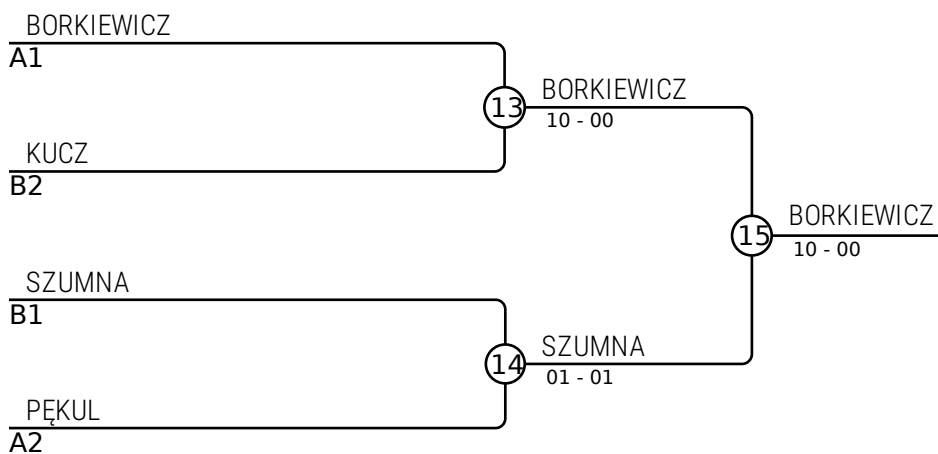

## Walki A

Walka	Biały	Niebieski	Wynik	Czas
1	PEKUL Emilia	2 PANKOWSKA Wiktoria	01s2-00	2:00
3	JAWORSKA Alicja	4 BORKIEWICZ Kamila	00-10	0:18
5	PEKUL Emilia	3 JAWORSKA Alicja	01-00	2:00
7	PANKOWSKA Wiktoria	4 BORKIEWICZ Kamila	00-10	0:16
9	PEKUL Emilia	4 BORKIEWICZ Kamila	00-10	0:12
11	PANKOWSKA Wiktoria	3 JAWORSKA Alicja	00-01s1	2:00

## Walki B

Walka	Biały	Niebieski	Wynik	Czas
2	KOSIOREK Natalia	6 SZUMNA Gabriela	0-0	2:00
4	WIECZOREK Antonina	8 KUCZ Inka	00-10	0:19
6	KOSIOREK Natalia	7 WIECZOREK Antonina	10-00	0:19
8	SZUMNA Gabriela	8 KUCZ Inka	10-00	0:08
10	KOSIOREK Natalia	8 KUCZ Inka	00-10	0:14
12	SZUMNA Gabriela	7 WIECZOREK Antonina	10-00	0:07