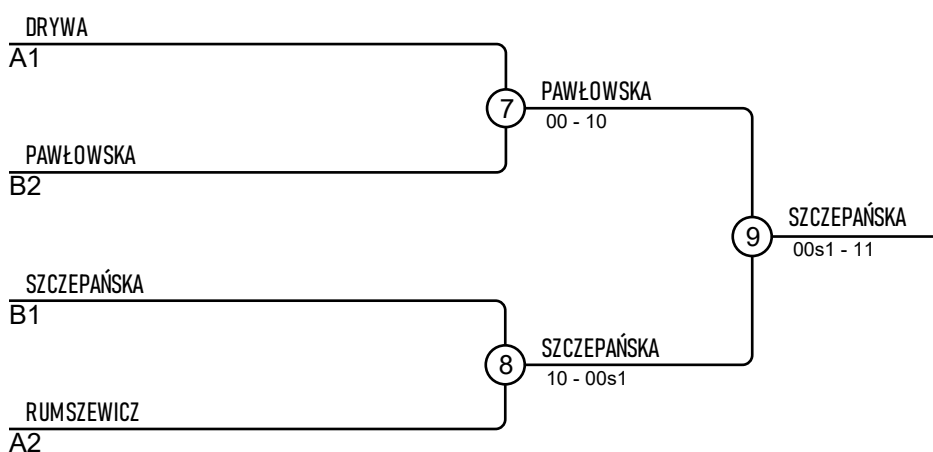

31. Turniej im. A. Reitera 08.10.2022 Gdańsk FU15-40

Zawodnicy A

Zawodnicy: 6

Nr	Imię	Klub	1	2	3	Wygrane Pkt.		Msc.
1	SŁOBODZIAN Julia	KS Akademia Sparta Skoczów				0	0	3
2	RUMSZEWICZ Martyna	UKS Mifune Gdańsk	10			1	10	2
3	DRYWA Pola	UKS Galeon Gdynia	10	10		2	20	1

Walki A

Walka	Biały	Niebieski	Wynik	Czas
1	SŁOBODZIAN Julia	RUMSZEWICZ Martyna	00-10	1:39
3	SŁOBODZIAN Julia	DRYWA Pola	00-10	0:00
5	RUMSZEWICZ Martyna	DRYWA Pola	00-11	0:26

Zawodnicy B

Nr	Imię	Klub	4	5	6	Wygrane Pkt.		Msc.
4	PAWŁOWSKA Selena	KSJ Gwardia Koszalin			10	1	10	2
5	SZCZEPAŃSKA Julia	UKS Akademia Judo Rzeszów	10		10	2	20	1
6	MACHAŁA Martyna	KS Akademia Sparta Skoczów				0	0	3

Walki B

Walka	Biały	Niebieski	Wynik	Czas
2	PAWŁOWSKA Selena	SZCZEPAŃSKA Julia	00-10	1:35
4	PAWŁOWSKA Selena	MACHAŁA Martyna	10-00	2:10
6	SZCZEPAŃSKA Julia	MACHAŁA Martyna	10-00	0:24

Wyniki

Msc.	Imię
1	SZCZEPAŃSKA Julia, UKS Akademia Judo Rzeszów
2	PAWŁOWSKA Selena, KSJ Gwardia Koszalin
3	DRYWA Pola, UKS Galeon Gdynia
3	RUMSZEWICZ Martyna, UKS Mifune Gdańsk