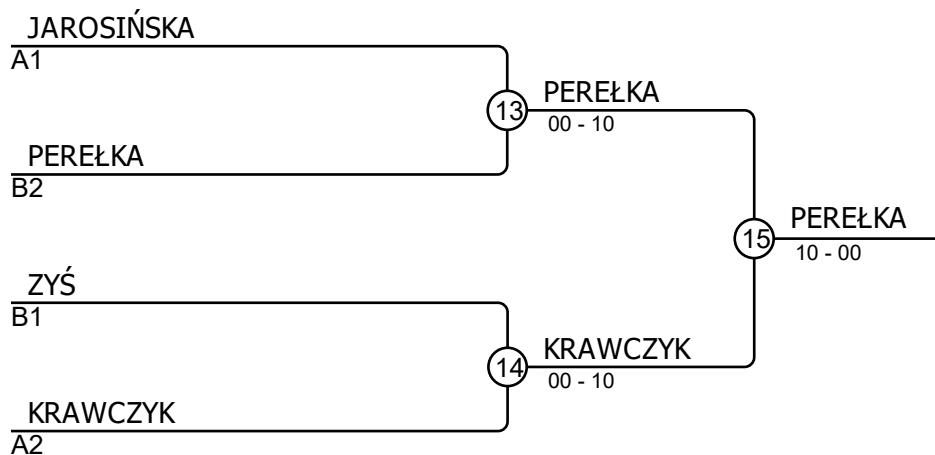

International Judo League 09.04.2022 Bytom FU15-63

Zawodnicy A

Zawodnicy: 8

Nr	Imię	Klub	1	2	3	4	Wyg.	Pkte	Msc.
1	SUCHOCKA Gabriela	UKS Głogowski Klub Judo					0	0	4
2	JAROSIŃSKA Nikola	UKS Ippon Tychy	10		10	10	3	30	1
3	KRAWCZYK Gabriela	KS Tornado Team	10			10	2	20	2
4	SKWIERCZYŃSKA Maria	UKS Ippon Koźuchów	10				1	10	3

Walki A

Walka	Biały	Niebieski	Wynik	Czas
1	SUCHOCKA Gabriela	JAROSIŃSKA Nikola	00-10	0:39
3	KRAWCZYK Gabriela	SKWIERCZYŃSKA Maria	11-00	0:22
5	SUCHOCKA Gabriela	KRAWCZYK Gabriela	00-10	0:06
7	JAROSIŃSKA Nikola	SKWIERCZYŃSKA Maria	10-00	0:59
9	SUCHOCKA Gabriela	SKWIERCZYŃSKA Maria	00-10	0:00
11	JAROSIŃSKA Nikola	KRAWCZYK Gabriela	11-00	1:38

Zawodnicy B

Nr	Imię	Klub	5	6	7	8	Wyg.	Pkte	Msc.
5	WIŚNIEWSKA Julia	Czarni Bytom					0	0	4
6	PEREŁKA Milena	UKS Judo Świdnica	10		10		2	20	2
7	WASILKOWSKA Nadia	KS Akademia Judo Poznań	1				1	1	3
8	ZYŚ Roksana	Ukemi Judo Wolbrom	10	10	10		3	30	1

Walki B

Walka	Biały	Niebieski	Wynik	Czas
2	WIŚNIEWSKA Julia	PEREŁKA Milena	00-10	0:23
4	WASILKOWSKA Nadia	ZYŚ Roksana	00-10	0:18
6	WIŚNIEWSKA Julia	WASILKOWSKA Nadia	00-01s1	3:00
8	PEREŁKA Milena	ZYŚ Roksana	00-10	1:04
10	WIŚNIEWSKA Julia	ZYŚ Roksana	00-10	0:29
12	PEREŁKA Milena	WASILKOWSKA Nadia	11-00	0:25

Wyniki

Msc.	Imię
1	PEREŁKA Milena, UKS Judo Świdnica
2	KRAWCZYK Gabriela, KS Tornado Team
3	JAROSIŃSKA Nikola, UKS Ippon Tychy
3	ZYŚ Roksana, Ukemi Judo Wolbrom