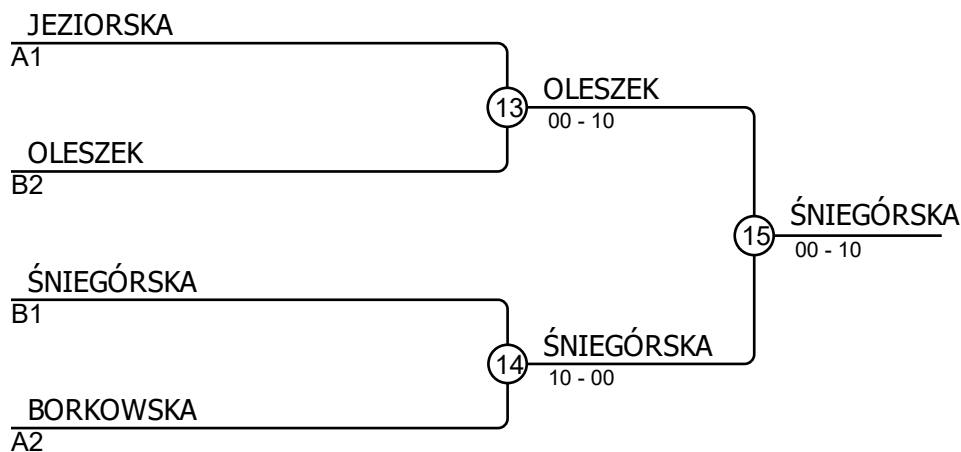

International Judo League 09.04.2022 Bytom FU13-56

Zawodnicy A

Zawodnicy: 8

Nr	Imię	Klub	1	2	3	4	Wyg.	Pkt.	Msc.
1	RYBAK Wiktoria	KS KUZUSHI Kielce					0	0	4
2	BORKOWSKA Hanna	UKS 15 Krosno	10			10	2	20	2
3	JEZIORSKA Maja	UKS Judo Świdnica	10	10			2	20	1
4	MICHÓR Milena	UKS Judo Kraków	10		1		2	11	3

Walki A

Walka	Biały	Niebieski	Wynik	Czas
1	RYBAK Wiktoria	1 2 BORKOWSKA Hanna	00-10	0:41
3	JEZIORSKA Maja	3 4 MICHÓR Milena	00-01s1	2:10
5	RYBAK Wiktoria	1 3 JEZIORSKA Maja	00-10	1:24
7	BORKOWSKA Hanna	2 4 MICHÓR Milena	10-00	2:00
9	RYBAK Wiktoria	1 4 MICHÓR Milena	00-10	0:15
11	BORKOWSKA Hanna	2 3 JEZIORSKA Maja	01-10	0:29

Zawodnicy B

Nr	Imię	Klub	5	6	7	8	Wyg.	Pkt.	Msc.
5	PARKITNA Maja	Czarni Bytom		10			1	10	3
6	KOZIEŁ Milena	AZS AWF Katowice					0	0	4
7	OLESZEK Nina	UKS SameJudo	10	10			2	20	2
8	ŚNIEGÓRSKA Dominika	Judo Mizuka sp. z o.o. Opole	10	10	10		3	30	1

Walki B

Walka	Biały	Niebieski	Wynik	Czas
2	PARKITNA Maja	5 6 KOZIEŁ Milena	10-00	0:49
4	OLESZEK Nina	7 8 ŚNIEGÓRSKA Dominika	00-10	0:39
6	PARKITNA Maja	5 7 OLESZEK Nina	00-10	0:05
8	KOZIEŁ Milena	6 8 ŚNIEGÓRSKA Dominika	00-10	0:06
10	PARKITNA Maja	5 8 ŚNIEGÓRSKA Dominika	00-10	0:14
12	KOZIEŁ Milena	6 7 OLESZEK Nina	00-10	0:07

Wyniki

Msc.	Imię
1	ŚNIEGÓRSKA Dominika, Judo Mizuka sp. z o.o. Opole
2	OLESZEK Nina, UKS SameJudo
3	JEZIORSKA Maja, UKS Judo Świdnica
3	BORKOWSKA Hanna, UKS 15 Krosno