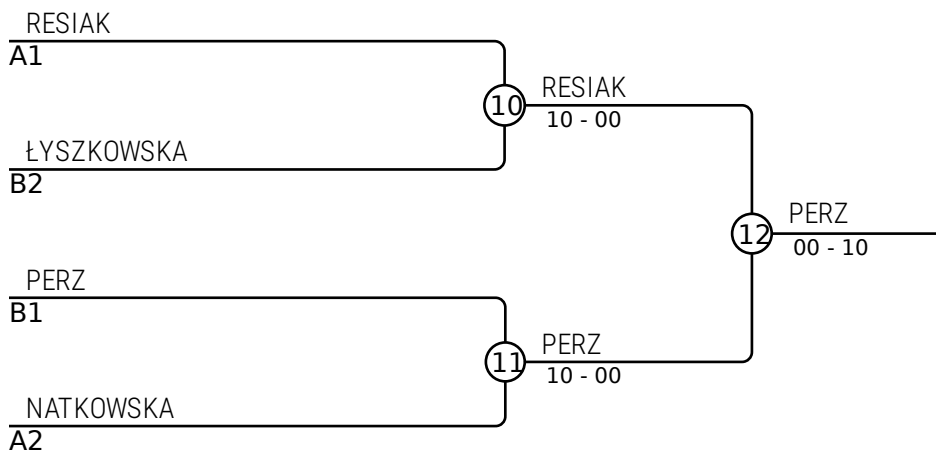

## Walki A

Walka	Biały	Niebieski	Wynik	Czas
1	RESIAK Maja	CISZEWSKA Hanna	00-10	0:21
2	NATKOWSKA Karolina	GUTOWSKA Dominika	10-00	0:09
4	RESIAK Maja	NATKOWSKA Karolina	10-00	0:46
5	CISZEWSKA Hanna	GUTOWSKA Dominika	00-10	0:13
7	RESIAK Maja	GUTOWSKA Dominika	10-00	0:26
8	CISZEWSKA Hanna	NATKOWSKA Karolina	00-10	0:25

## Zawodnicy B

Nr	Imię	Klub	5	6	7	Wygrane	Pkt.	Msc.
5	ŁYSZKOWSKA Wiktoria	KS Judo Heros Łódź			10	1	10	2
6	PERZ Paulina	UKS SameJudo	10		10	2	20	1
7	TROCKA Aleksandra	UKS Olimpia Judo Elbląg				0	0	3

## Walki B

Walka	Biały	Niebieski	Wynik	Czas
3	ŁYSZKOWSKA Wiktoria	PERZ Paulina	00-10	0:34
6	ŁYSZKOWSKA Wiktoria	TROCKA Aleksandra	10-00	0:30
9	PERZ Paulina	TROCKA Aleksandra	10-00	0:20