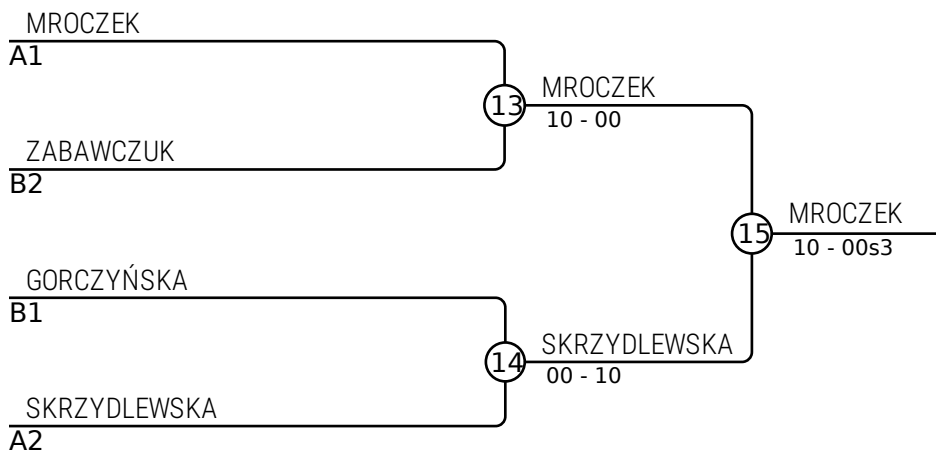

Walki A

Walka	Biały	Niebieski	Wynik	Czas
1	SKRZYDLEWSKA Julia	SHANKAR Veera	10-00	0:08
3	KRZYSZTOFORSKA Wiktoria	MROCZEK Emilia	00-10	0:11
5	SKRZYDLEWSKA Julia	KRZYSZTOFORSKA Wiktoria	10-00	0:16
7	SHANKAR Veera	MROCZEK Emilia	00-10	0:26
9	SKRZYDLEWSKA Julia	MROCZEK Emilia	00s1-10	1:05
11	SHANKAR Veera	KRZYSZTOFORSKA Wiktoria	10-00	2:22

Walki B

Walka	Biały	Niebieski	Wynik	Czas
2	PADUCH Kalina	GORCZYŃSKA Michalina	00-10s1	0:44
4	ŁOŚ Zofia	ZABAWCZUK Aleksandra	00-10	0:23
6	PADUCH Kalina	ŁOŚ Zofia	10-00	0:15
8	GORCZYŃSKA Michalina	ZABAWCZUK Aleksandra	10-01	2:12
10	PADUCH Kalina	ZABAWCZUK Aleksandra	00-10	0:41
12	GORCZYŃSKA Michalina	ŁOŚ Zofia	10-00	0:00