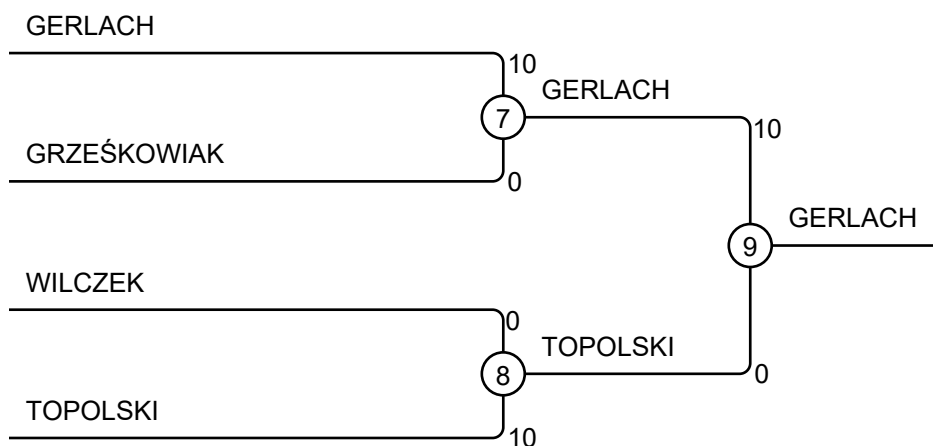

Matches A

Match	White	Blue	Result	Time
1	Karol GERLACH	1 2 Bartosz MILL	10 - 0	0:22
3	Karol GERLACH	1 3 Rafał TOPOLSKI	10 - 0	0:35
5	Bartosz MILL	2 3 Rafał TOPOLSKI	0 - 10	0:27

Competitors B

#	Name	Club	4	5	6	Wins	Pts	Pos
4	Maksymilian GRZEŚKOWIAK	AKADEMIA JUDO POZNAŃ		10	0	1	10	2
5	Bartłomiej KULESZA	AKADEMIA JUDO POZNAŃ	0		0	0	0	3
6	Dominik WILCZEK	UKS I LO OPOLE	10	10		2	20	1

Matches B

Match	White	Blue	Result	Time
2	Maksymilian GRZEŚKOWIAK	4 5 Bartłomiej KULESZA	10 - 0	0:35
4	Maksymilian GRZEŚKOWIAK	4 6 Dominik WILCZEK	0 - 10	0:11
6	Bartłomiej KULESZA	5 6 Dominik WILCZEK	0 - 10	0:22