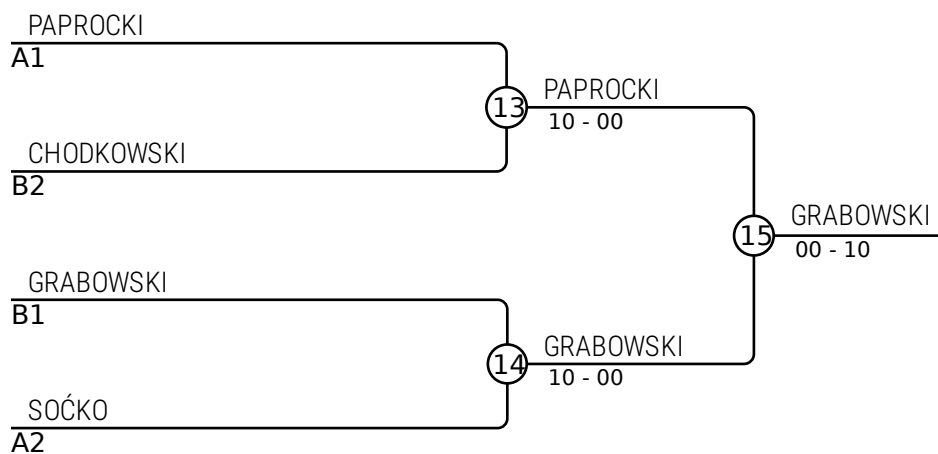

VI Hato Judo Cup 26-27.11.2022 Warszawa NMU11-34

Zawodnicy A

Zawodnicy: 8

Nr	Imię	Klub	1	2	3	4	Wygrane	Pkt.	Msc.
1	SOĆKO Bartosz	Hato Judo				10	1	10	2
2	GŁUSIŃSKI Antoni	UKS SameJudo	10				1	10	4
3	PAPROCKI Ludwik	KS Nastula Club	10	10		10	3	30	1
4	HALAS Krzysiek	UKJ Ryś Warszawa		10			1	10	3

Walki A

Walka	Biały	Niebieski	Wynik	Czas
1	SOĆKO Bartosz	1 2 GŁUSIŃSKI Antoni	00-10	1:23
3	PAPROCKI Ludwik	3 4 HALAS Krzysiek	10-00	0:28
5	SOĆKO Bartosz	1 3 PAPROCKI Ludwik	00-10	0:16
7	GŁUSIŃSKI Antoni	2 4 HALAS Krzysiek	00-10	1:10
9	SOĆKO Bartosz	1 4 HALAS Krzysiek	10-00	1:06
11	GŁUSIŃSKI Antoni	2 3 PAPROCKI Ludwik	00-10	0:09

Zawodnicy B

Nr	Imię	Klub	5	6	7	8	Wygrane	Pkt.	Msc.
5	GNATOWSKI Bartosz	UKS SameJudo		10			1	10	3
6	BORYSENKO Dima	UKS Ronin Team					0	0	4
7	CHODKOWSKI Jakub	HACHI JUDO	10	10			2	20	2
8	GRABOWSKI Franciszek	Hato Judo	10	10	10		3	30	1

Walki B

Walka	Biały	Niebieski	Wynik	Czas
2	GNATOWSKI Bartosz	5 6 BORYSENKO Dima	10-00	0:41
4	CHODKOWSKI Jakub	7 8 GRABOWSKI Franciszek	00-10	0:09
6	GNATOWSKI Bartosz	5 7 CHODKOWSKI Jakub	00-10	0:25
8	BORYSENKO Dima	6 8 GRABOWSKI Franciszek	00-10	0:50
10	GNATOWSKI Bartosz	5 8 GRABOWSKI Franciszek	00-10	1:00
12	BORYSENKO Dima	6 7 CHODKOWSKI Jakub	00-10	0:25

Wyniki

Msc.	Imię
1	GRABOWSKI Franciszek, Hato Judo
2	PAPROCKI Ludwik, KS Nastula Club
3	CHODKOWSKI Jakub, HACHI JUDO
3	SOĆKO Bartosz, Hato Judo