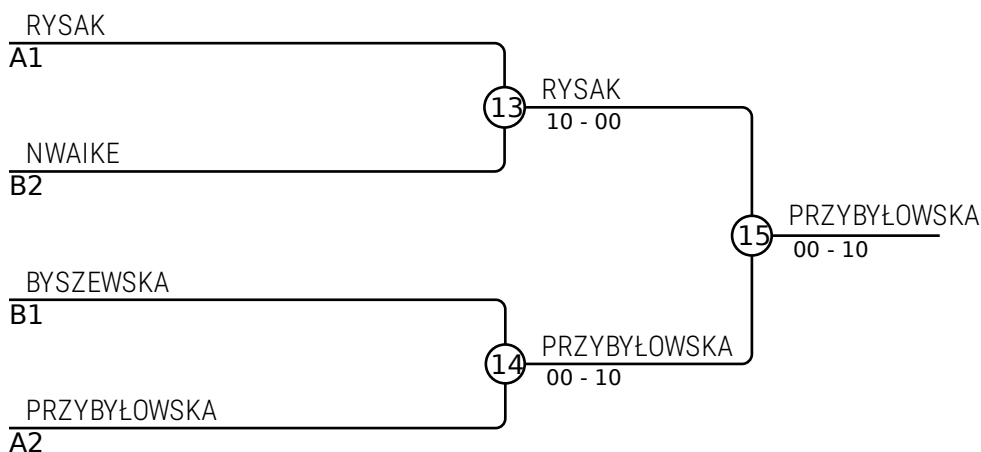

Walki A

Walka	Biały	Niebieski	Wynik	Czas
1	SMOGORZEWSKA Mia	1 2 RYSAK Michalina	00-10	0:07
3	KOCIMSKA Lilia	3 4 PRZYBYŁOWSKA Nadia	00-10	0:25
5	SMOGORZEWSKA Mia	1 3 KOCIMSKA Lilia	00-10	0:15
7	RYSAK Michalina	2 4 PRZYBYŁOWSKA Nadia	10-00	0:09
9	SMOGORZEWSKA Mia	1 4 PRZYBYŁOWSKA Nadia	00-10	0:08
11	RYSAK Michalina	2 3 KOCIMSKA Lilia	10-00	1:46

Zawodnicy B

Nr	Imię	Klub	5	6	7	8	Wygrane	Pkt.	Msc.
5	KLUKOWSKA Lena	UKS Chojrak Warszawa			1		1	1	3
6	BYSZEWSKA Marta	KS Nastula Club	1		10	1	3	12	1
7	ROSZKOWSKA Lena	IKIZAMA Judo Klub Piaseczno					0	0	4
8	NWAIKE Liliana	UKJ Meiyo Warszawa	10		10		2	20	2

Walki B

Walka	Biały	Niebieski	Wynik	Czas
2	KLUKOWSKA Lena	5 6 BYSZEWSKA Marta	00-01s1	2:48
4	ROSZKOWSKA Lena	7 8 NWAIKE Liliana	00-10	0:15
6	KLUKOWSKA Lena	5 7 ROSZKOWSKA Lena	01-00	2:00
8	BYSZEWSKA Marta	6 8 NWAIKE Liliana	01-00	2:00
10	KLUKOWSKA Lena	5 8 NWAIKE Liliana	00-10	0:28
12	BYSZEWSKA Marta	6 7 ROSZKOWSKA Lena	10-01	1:06