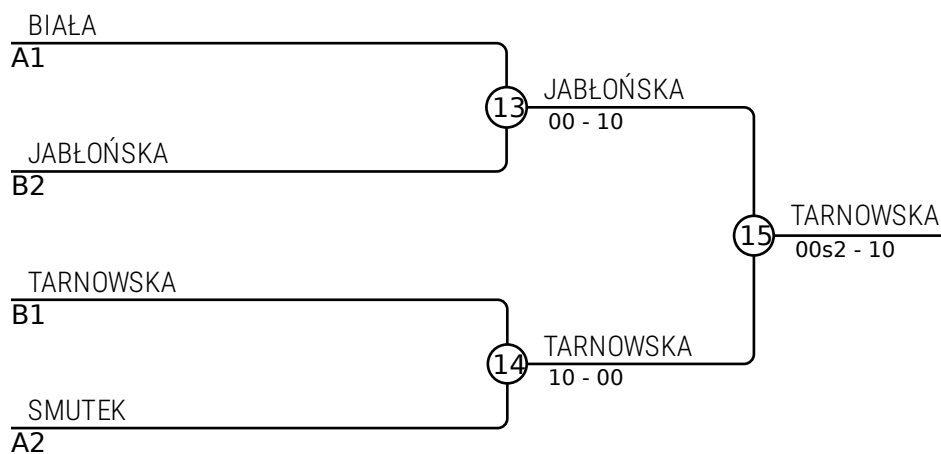

## Walki A

Walka	Biały	Niebieski	Wynik	Czas
1	SMUTEK Maja	BIAŁA Hania	00s2-10	2:57
3	GARBACZUK Zofia	POGORZELEC Lea	00-01	2:00
5	SMUTEK Maja	GARBACZUK Zofia	10-00	0:40
7	BIAŁA Hania	POGORZELEC Lea	10-00	1:07
9	SMUTEK Maja	POGORZELEC Lea	10-00	0:58
11	BIAŁA Hania	GARBACZUK Zofia	01-00s1	2:00

## Zawodnicy B

Nr	Imię	Klub	5	6	7	8	Wygrane	Pkt.	Msc.
5	TARNOWSKA Sonia	SGKS Wybrzeże Gdańsk		10	10	10	3	30	1
6	JABŁOŃSKA Maja	SGKS Wybrzeże Gdańsk			10	10	2	20	2
7	SOBÓL Wiktoria	UKS SameJudo				10	1	10	3
8	WEJER Ewa	SKS Sport Maniacy					0	0	4

## Walki B

Walka	Biały	Niebieski	Wynik	Czas
2	TARNOWSKA Sonia	JABŁOŃSKA Maja	10s1-01s1	2:45
4	SOBÓL Wiktoria	WEJER Ewa	10-00	0:49
6	TARNOWSKA Sonia	SOBÓL Wiktoria	10s1-00	1:41
8	JABŁOŃSKA Maja	WEJER Ewa	10-00	1:12
10	TARNOWSKA Sonia	WEJER Ewa	10-00s1	2:12
12	JABŁOŃSKA Maja	SOBÓL Wiktoria	10-00	1:27