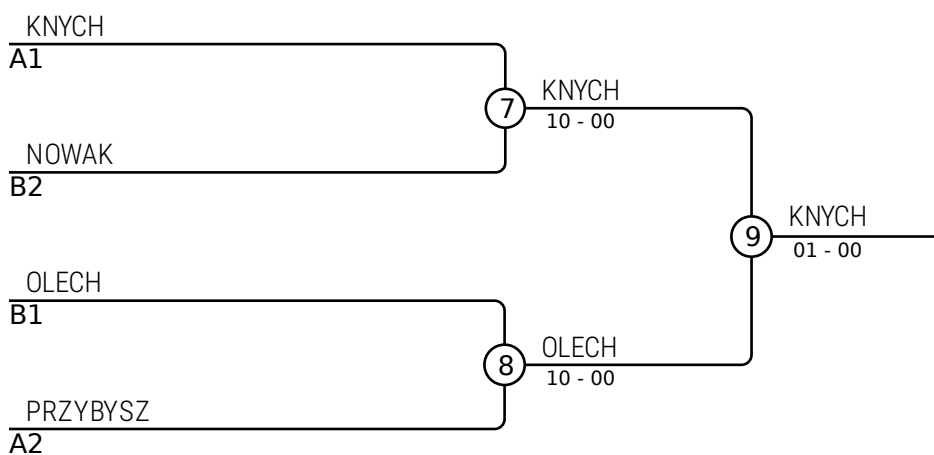

## Walki A

| Walka | Biały          | Niebieski      | Wynik   | Czas |
|-------|----------------|----------------|---------|------|
| 1     | MROZIŃSKA Pola | PRZYBYSZ Lena  | 01s1-10 | 1:15 |
| 3     | MROZIŃSKA Pola | KNYCH Weronika | 00-10   | 0:41 |
| 5     | PRZYBYSZ Lena  | KNYCH Weronika | 00-10   | 0:05 |

## Zawodnicy B

| Nr | Imię            | Klub               | 4 | 5  | 6  | Wygrane | Pkt. | Msc. |
|----|-----------------|--------------------|---|----|----|---------|------|------|
| 4  | OLECH Ida       | UKJ Lemur Warszawa |   | 10 | 10 | 2       | 20   | 1    |
| 5  | CZARKOWSKA Lena | UKS SameJudo       |   |    |    | 0       | 0    | 3    |
| 6  | NOWAK Lena      | UKS SameJudo       |   | 10 |    | 1       | 10   | 2    |

## Walki B

| Walka | Biały           | Niebieski       | Wynik | Czas |
|-------|-----------------|-----------------|-------|------|
| 2     | OLECH Ida       | CZARKOWSKA Lena | 10-00 | 0:41 |
| 4     | OLECH Ida       | NOWAK Lena      | 10-00 | 2:00 |
| 6     | CZARKOWSKA Lena | NOWAK Lena      | 00-10 | 0:21 |