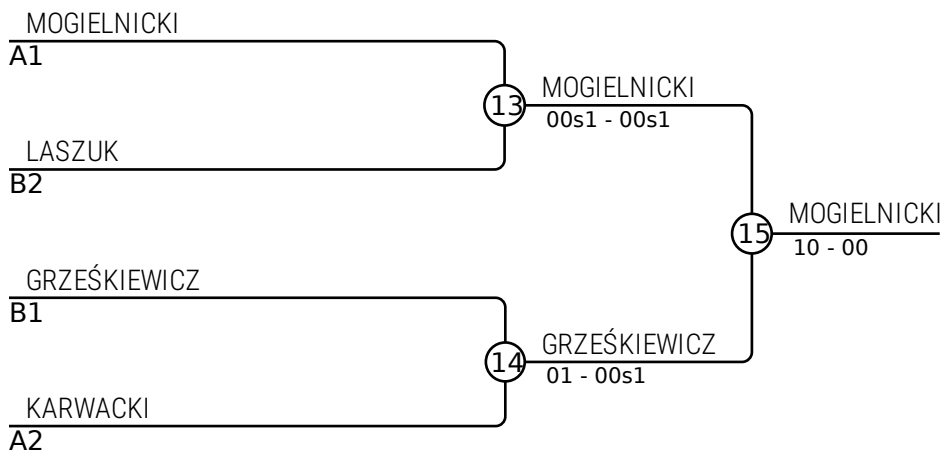

To My Gdańskie Lwy 25.11.2023 Gdańsk MU13-41

Zawodnicy A

Zawodnicy: 8

Nr	Imię	Klub	1	2	3	4	Wygrane	Pkt.	Msc.
1	SAPIEGO Jan	UKS Galeon Gdynia				10	1	10	3
2	KARWACKI Szymon	Judo Jaguar Gdańsk	10			10	2	20	2
3	MOGIELNICKI Einar	Matsubara Judo Juku	10	1		0	3	11	1
4	VATULIA Kyrilo	TSJ Gryf Słupsk					0	0	4

Walki A

Walka	Biały	Niebieski	Wynik	Czas
1	SAPIEGO Jan	2 KARWACKI Szymon	00-10	1:05
3	MOGIELNICKI Einar	4 VATULIA Kyrilo	00-00s2	2:30
5	SAPIEGO Jan	3 MOGIELNICKI Einar	00-10	1:13
7	KARWACKI Szymon	4 VATULIA Kyrilo	10-00	0:32
9	SAPIEGO Jan	4 VATULIA Kyrilo	11-00	0:35
11	KARWACKI Szymon	3 MOGIELNICKI Einar	00-01	2:00

Zawodnicy B

Nr	Imię	Klub	5	6	7	8	Wygrane	Pkt.	Msc.
5	KOPERSKI Mikołaj	KS AZS AWFis Gdańsk					0	0	4
6	LASZUK Karol	UKS Tomita Elbląg	10			0	2	10	2
7	GRZEŚKIEWICZ Hubert	UKS Akademia Judo Dragon	10	10		10	3	30	1
8	ŻYŁÓW Mateusz	UKS Galeon Gdynia	10				1	10	3

Walki B

Walka	Biały	Niebieski	Wynik	Czas
2	KOPERSKI Mikołaj	6 LASZUK Karol	00-10	0:09
4	GRZEŚKIEWICZ Hubert	8 ŻYŁÓW Mateusz	11-00	1:48
6	KOPERSKI Mikołaj	7 GRZEŚKIEWICZ Hubert	00-10	0:07
8	LASZUK Karol	8 ŻYŁÓW Mateusz	0-0	2:30
10	KOPERSKI Mikołaj	8 ŻYŁÓW Mateusz	00-10	0:00
12	LASZUK Karol	7 GRZEŚKIEWICZ Hubert	00-10	1:43

Wyniki

Msc.	Imię
1	MOGIELNICKI Einar, Matsubara Judo Juku
2	GRZEŚKIEWICZ Hubert, UKS Akademia Judo Dragon
3	LASZUK Karol, UKS Tomita Elbląg
3	KARWACKI Szymon, Judo Jaguar Gdańsk