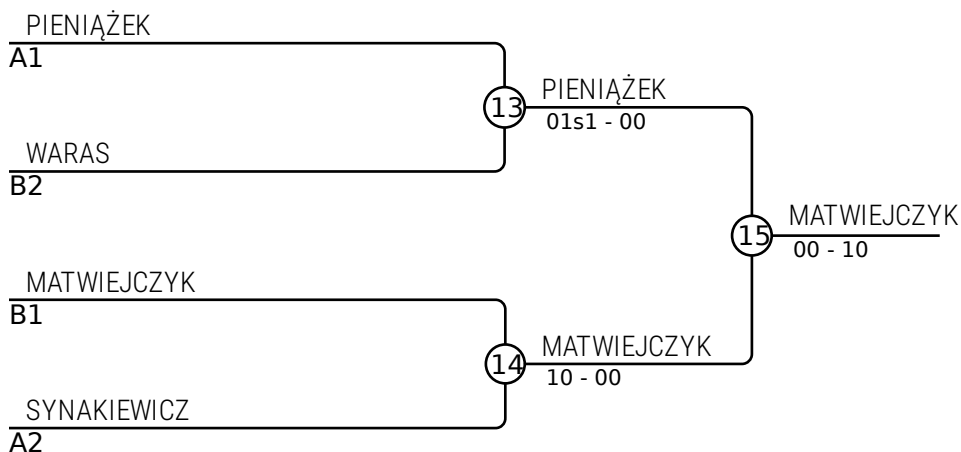

Walki A

Walka	Biały	Niebieski	Wynik	Czas
1	JANUSIEWICZ Jan	PIENIAŹEK Jan	00-10	0:13
3	SYNAKIEWICZ Mikołaj	KUKWISZ Maciej	01s1-00s1	2:30
5	JANUSIEWICZ Jan	SYNAKIEWICZ Mikołaj	00-10	1:17
7	PIENIAŹEK Jan	KUKWISZ Maciej	10-00	0:55
9	JANUSIEWICZ Jan	KUKWISZ Maciej	01-00s1	2:00
11	PIENIAŹEK Jan	SYNAKIEWICZ Mikołaj	01-00	2:00

Walki B

Walka	Biały	Niebieski	Wynik	Czas
2	WARAS Nikodem	SERAFINOWICZ Kamil	10-00	0:13
4	SKRZYPIEC Piotr	MATWIEJCZYK Tymoteusz	00s1-01	2:00
6	WARAS Nikodem	SKRZYPIEC Piotr	01-00	2:00
8	SERAFINOWICZ Kamil	MATWIEJCZYK Tymoteusz	00-10	0:12
10	WARAS Nikodem	MATWIEJCZYK Tymoteusz	00s1-00	2:30
12	SERAFINOWICZ Kamil	SKRZYPIEC Piotr	01-00	2:00