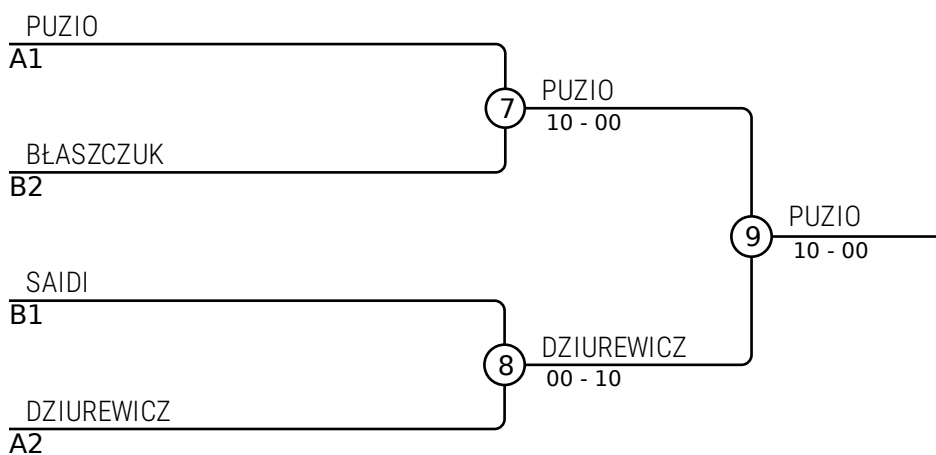

Walki A

Walka	Biały	Niebieski	Wynik	Czas
1	PUZIO Józef	DZIUREWICZ Kacper	10-00	0:48
3	PUZIO Józef	WASILEWSKI Anton	10-00	0:25
5	DZIUREWICZ Kacper	WASILEWSKI Anton	10-00	2:30

Zawodnicy B

Nr	Imię	Klub	4	5	6	Wygrane	Pkt.	Msc.
4	JENDERNAL Ksawery	KS AZS AWFIS Gdańsk		0		1	0	3
5	SAIDI Adam	Judolandia Gdańsk			10	1	10	1
6	BŁASZCZUK Julian	UKS Galeon Gdynia	10			1	10	2

Walki B

Walka	Biały	Niebieski	Wynik	Czas
2	JENDERNAL Ksawery	SAIDI Adam	00-00s1	0:30
4	JENDERNAL Ksawery	BŁASZCZUK Julian	00-10	2:07
6	SAIDI Adam	BŁASZCZUK Julian	10-00	0:09

Wyniki

Msc.	Imię
1	PUZIO Józef, GKS Żukowo
2	DZIUREWICZ Kacper, UKS Akademia Judo Dragon
3	BŁASZCZUK Julian, UKS Galeon Gdynia
3	SAIDI Adam, Judolandia Gdańsk