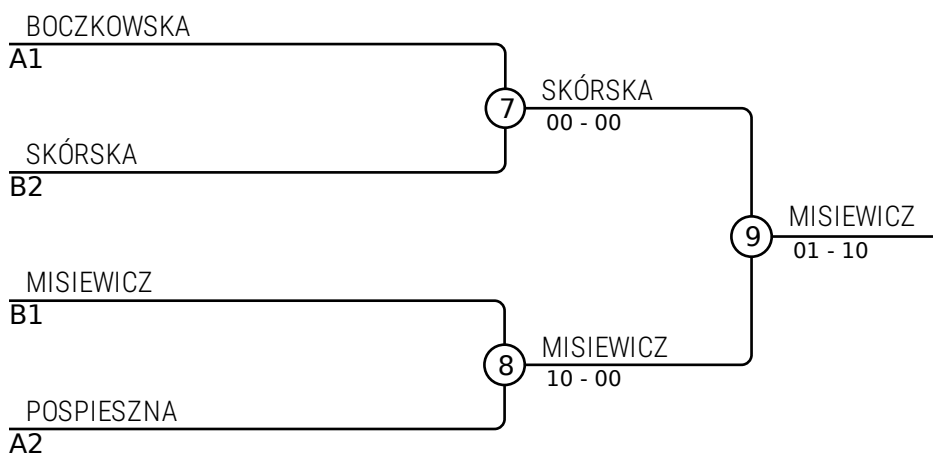

Walki A

Walka	Biały	Niebieski	Wynik	Czas
1	SAK Alicja	BOCZKOWSKA Łucja	00-10	0:40
3	SAK Alicja	POSPIESZNA Urszula	00-10	0:26
5	BOCZKOWSKA Łucja	POSPIESZNA Urszula	0-0	2:30

Zawodnicy B

Nr	Imię	Klub	4	5	6	Wygran	kt.	Msc.
4	ZIĘBA Aleksandra	UKS Akademia Judo Dragon				0	0	3
5	MISIEWICZ Maja	UKS Tomita Elbląg	10		10	2	20	1
6	SKÓRSKA Marika	KS AZS AWFIS Gdańsk	0			1	0	2

Walki B

Walka	Biały	Niebieski	Wynik	Czas
2	ZIĘBA Aleksandra	MISIEWICZ Maja	00-10	0:28
4	ZIĘBA Aleksandra	SKÓRSKA Marika	0-0	2:30
6	MISIEWICZ Maja	SKÓRSKA Marika	10-00	0:18

Wyniki

Msc.	Imię
1	MISIEWICZ Maja, UKS Tomita Elbląg
2	SKÓRSKA Marika, KS AZS AWFIS Gdańsk
3	BOCZKOWSKA Łucja, Kazoku Judo Gdańsk
3	POSPIESZNA Urszula, Judolandia Gdańsk