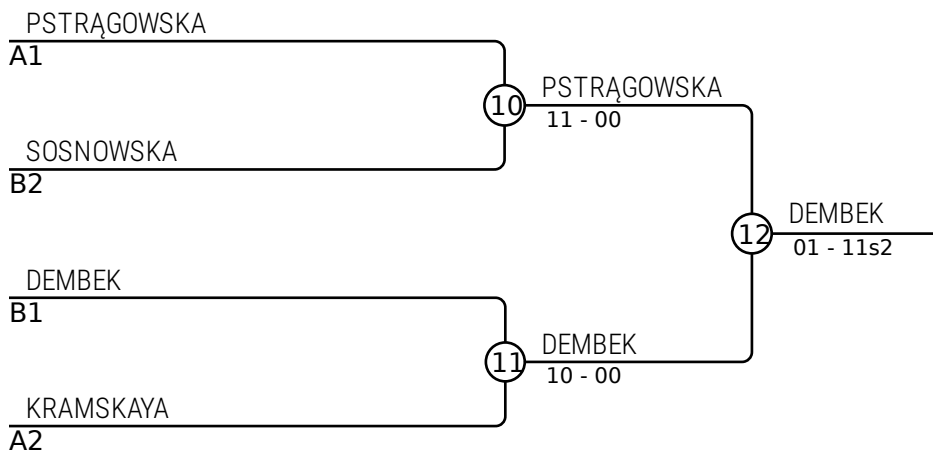

Walki A

Walka	Biały	Niebieski	Wynik	Czas
1	MANKO Anastazija	KRAMSKAYA Veronica	00-10	1:13
2	KONKEL Antonina	PSTRĄGOWSKA Anna	00-11	0:36
4	MANKO Anastazija	KONKEL Antonina	00-10	0:20
5	KRAMSKAYA Veronica	PSTRĄGOWSKA Anna	00s1-11	0:57
7	MANKO Anastazija	PSTRĄGOWSKA Anna	00-10	0:07
8	KRAMSKAYA Veronica	KONKEL Antonina	11-00	1:07

Zawodnicy B

Nr	Imię	Klub	5	6	7	Wygrane	Pkt.	Msc.
5	SOSNOWSKA Bianka	UKS Akademia Judo Dragon			10	1	10	2
6	DEMBEK Magdalena	SGKS Wybrzeże Gdańsk	10		10	2	20	1
7	TOMCZAK Ala	GKS Żukowo				0	0	3

Walki B

Walka	Biały	Niebieski	Wynik	Czas
3	SOSNOWSKA Bianka	DEMBEK Magdalena	00-10	0:15
6	SOSNOWSKA Bianka	TOMCZAK Ala	10-00s3	0:09
9	DEMBEK Magdalena	TOMCZAK Ala	10-00	0:12