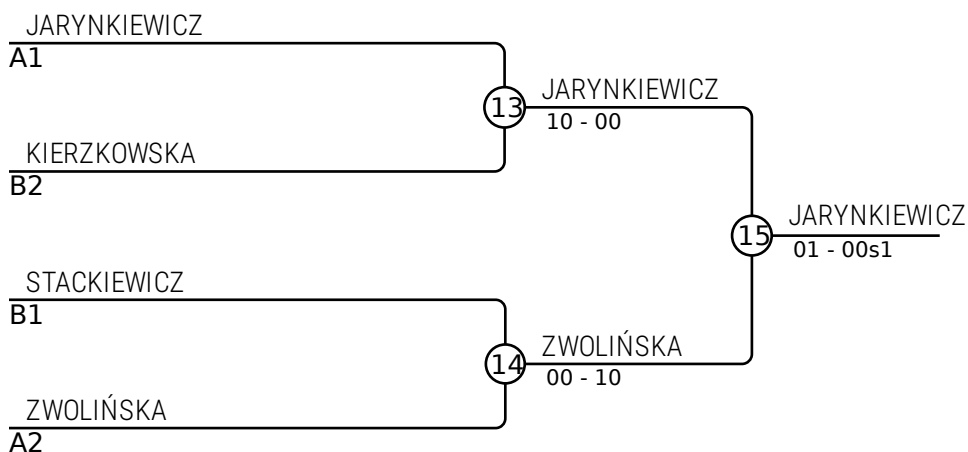

To My Gdańskie Lwy 25.11.2023 Gdańsk FU13-36

Zawodnicy A

Zawodnicy: 8

Nr	Imię	Klub	1	2	3	4	Wygrane	Pkt.	Msc.
1	JARYNKIEWICZ Maria	TSJ Gryf Słupsk		10	10	10	3	30	1
2	SERAFINOWICZ Alicja	KS AZS AWFIS Gdańsk					0	0	4
3	GOMUŁKA Maja	UKS Olimpia Judo Elbląg		10			1	10	3
4	ZWOLIŃSKA Julia	UKS Tomita Elbląg		10	10		2	20	2

Walki A

Walka	Biały	Niebieski	Wynik	Czas
1	JARYNKIEWICZ Maria	1 2 SERAFINOWICZ Alicja	10-00	0:59
3	GOMUŁKA Maja	3 4 ZWOLIŃSKA Julia	01-10	1:02
5	JARYNKIEWICZ Maria	1 3 GOMUŁKA Maja	10-00	0:23
7	SERAFINOWICZ Alicja	2 4 ZWOLIŃSKA Julia	00-10	1:34
9	JARYNKIEWICZ Maria	1 4 ZWOLIŃSKA Julia	10-00	1:24
11	SERAFINOWICZ Alicja	2 3 GOMUŁKA Maja	00-10	1:57

Zawodnicy B

Nr	Imię	Klub	5	6	7	8	Wygrane	Pkt.	Msc.
5	KIERZKOWSKA Alicja	KS AZS AWFIS Gdańsk			10		1	10	2
6	STACKIEWICZ Lena	UKS Olimpia Judo Elbląg	10		10	10	3	30	1
7	PETTKE Amelia	SGKS Wybrzeże Gdańsk				10	1	10	3
8	ANDRZEJUK Hanna	UKS Conrad Gdańsk	0				1	0	4

Walki B

Walka	Biały	Niebieski	Wynik	Czas
2	KIERZKOWSKA Alicja	5 6 STACKIEWICZ Lena	01s1-10	1:16
4	PETTKE Amelia	7 8 ANDRZEJUK Hanna	10-00	1:06
6	KIERZKOWSKA Alicja	5 7 PETTKE Amelia	10-00	1:55
8	STACKIEWICZ Lena	6 8 ANDRZEJUK Hanna	10-00	0:45
10	KIERZKOWSKA Alicja	5 8 ANDRZEJUK Hanna	0-0	2:30
12	STACKIEWICZ Lena	6 7 PETTKE Amelia	10-01	1:56