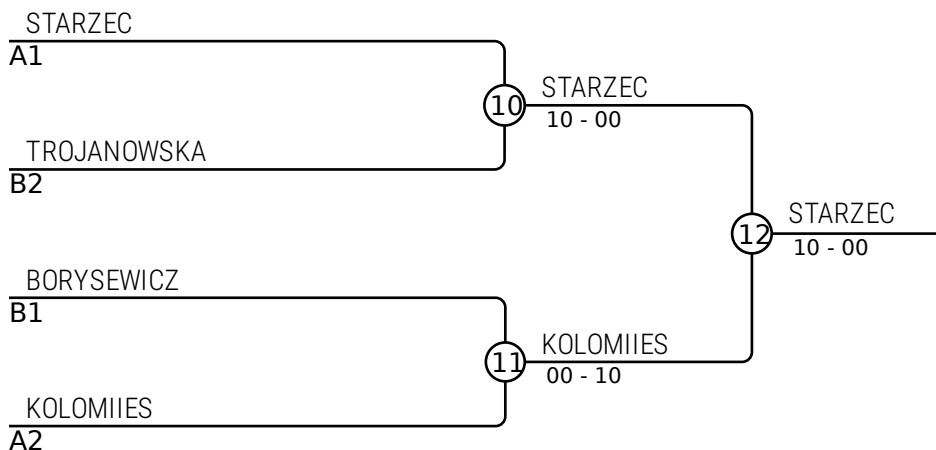

Walki A

Walka	Biały	Niebieski	Wynik	Czas
1	STARZEC Weronika	PATKOWSKA Zofia	11-00	0:32
2	KOLOMIIES Sofia	WOLSKA Dorota	10-00	1:26
4	STARZEC Weronika	KOLOMIIES Sofia	0-0	2:30
5	PATKOWSKA Zofia	WOLSKA Dorota	00-10	0:46
7	STARZEC Weronika	WOLSKA Dorota	10-00	0:36
8	PATKOWSKA Zofia	KOLOMIIES Sofia	00-10	0:26

Zawodnicy B

Nr	Imię	Klub	5	6	7	Wygrane	Pkt.	Msc.
5	BORYSEWICZ Arianna	MKS Truso Elbląg		10	10	2	20	1
6	KLIK Iga	SGKS Wybrzeże Gdańsk				0	0	3
7	TROJANOWSKA Kalina	TSJ Gryf Słupsk		10		1	10	2

Walki B

Walka	Biały	Niebieski	Wynik	Czas
3	BORYSEWICZ Arianna	KLIK Iga	11-00	1:08
6	BORYSEWICZ Arianna	TROJANOWSKA Kalina	10-00	0:06
9	KLIK Iga	TROJANOWSKA Kalina	00-10	1:41