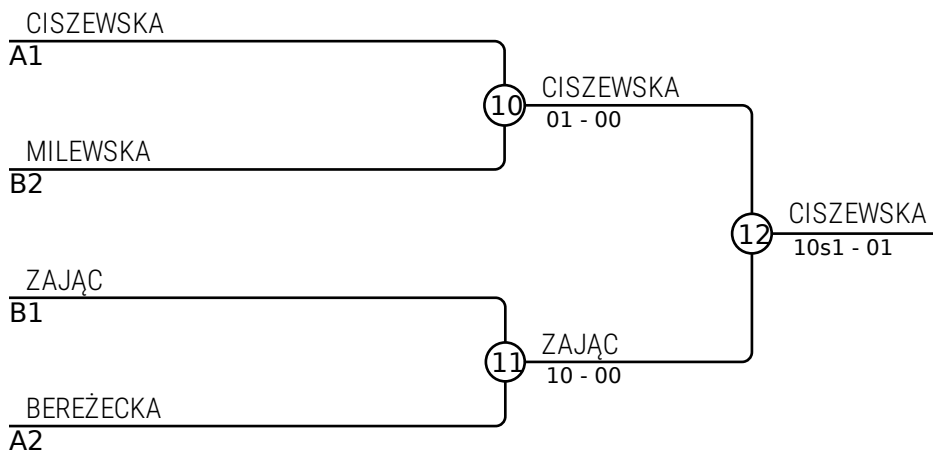

To My Gdańskie Lwy 25.11.2023 Gdańsk FU10-42

Zawodnicy A

Zawodnicy: 7

Nr	Imię	Klub	1	2	3	4	Wygrane	Pkt.	Msc.
1	KOBIELA Wiktoria	GKS Żukowo				10	1	10	4
2	CISZEWSKA Zofia	UKS Olimpia Judo Elbląg	0		10	10	3	20	1
3	STEBELYNSKA Iryna	Matsubara Judo Juku	10				1	10	3
4	BEREŻECKA Barbara	UKS Galeon Gdynia			10		1	10	2

Walki A

Walka	Biały	Niebieski	Wynik	Czas
1	KOBIELA Wiktoria	CISZEWSKA Zofia	0-0	2:30
2	STEBELYNSKA Iryna	BEREŻECKA Barbara	00-10	0:15
4	KOBIELA Wiktoria	STEBELYNSKA Iryna	00-10	0:34
5	CISZEWSKA Zofia	BEREŻECKA Barbara	10-00	1:45
7	KOBIELA Wiktoria	BEREŻECKA Barbara	10-00	1:33
8	CISZEWSKA Zofia	STEBELYNSKA Iryna	11-00	1:36

Zawodnicy B

Nr	Imię	Klub	5	6	7	Wygrane	Pkt.	Msc.
5	MILEWSKA Marcelina	KS AZS AWFIS Gdańsk			10	1	10	2
6	ZAJĄC Maja	UKJ Wataha Gdynia	10		10	2	20	1
7	KRATIUK Maja	UKJ Mosty				0	0	3

Walki B

Walka	Biały	Niebieski	Wynik	Czas
3	MILEWSKA Marcelina	ZAJĄC Maja	00-10	0:40
6	MILEWSKA Marcelina	KRATIUK Maja	10-00	0:08
9	ZAJĄC Maja	KRATIUK Maja	11-00	0:33