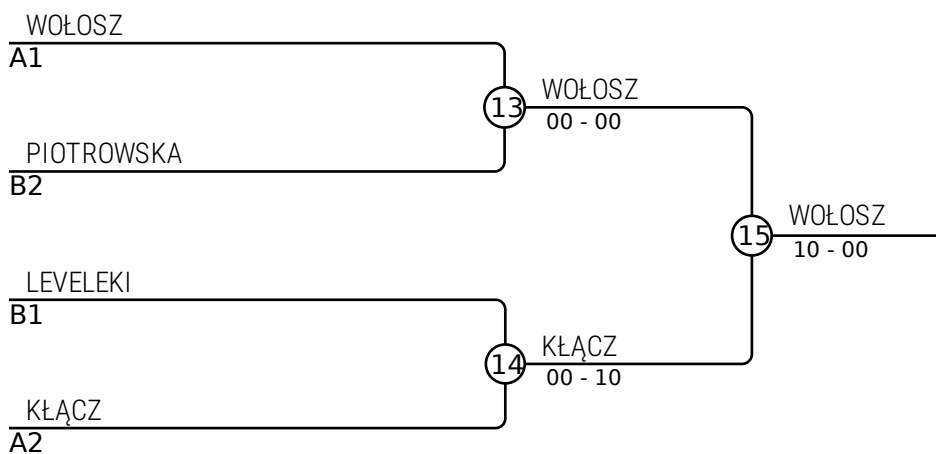

To My Gdańskie Lwy 25.11.2023 Gdańsk FU10-32

Zawodnicy A

Zawodnicy: 8

Nr	Imię	Klub	1	2	3	4	Wygrane	Pkt.	Msc.
1	KŁĄCZ Karina	UKS Akademia Judo Dragon		10	10		2	20	2
2	GRALA Julia	UKS Olimpia Judo Elbląg			10		1	10	3
3	KOWALSKA Wanda	UKJ Pantera Gdynia					0	0	4
4	WOŁOSZ Nikola	UKS Akademia Judo Dragon	10	10	10		3	30	1

Walki A

Walka	Biały	Niebieski	Wynik	Czas
1	KŁĄCZ Karina	GRALA Julia	10-00	0:36
3	KOWALSKA Wanda	WOŁOSZ Nikola	00-10	1:26
5	KŁĄCZ Karina	KOWALSKA Wanda	10-00	0:58
7	GRALA Julia	WOŁOSZ Nikola	00-10	1:42
9	KŁĄCZ Karina	WOŁOSZ Nikola	00-10	1:38
11	GRALA Julia	KOWALSKA Wanda	10-00s1	1:47

Walki B

Walka	Biały	Niebieski	Wynik	Czas
2	DOBROWOLSKA Marcelina	LEVELEKI Olivia	00-01	2:00
4	KARWOWSKA Zofia	PIOTROWSKA Hania	00-11	1:18
6	DOBROWOLSKA Marcelina	KARWOWSKA Zofia	01-11	2:00
8	LEVELEKI Olivia	PIOTROWSKA Hania	10-00	0:58
10	DOBROWOLSKA Marcelina	PIOTROWSKA Hania	00-10	0:19
12	LEVELEKI Olivia	KARWOWSKA Zofia	10-00	0:34