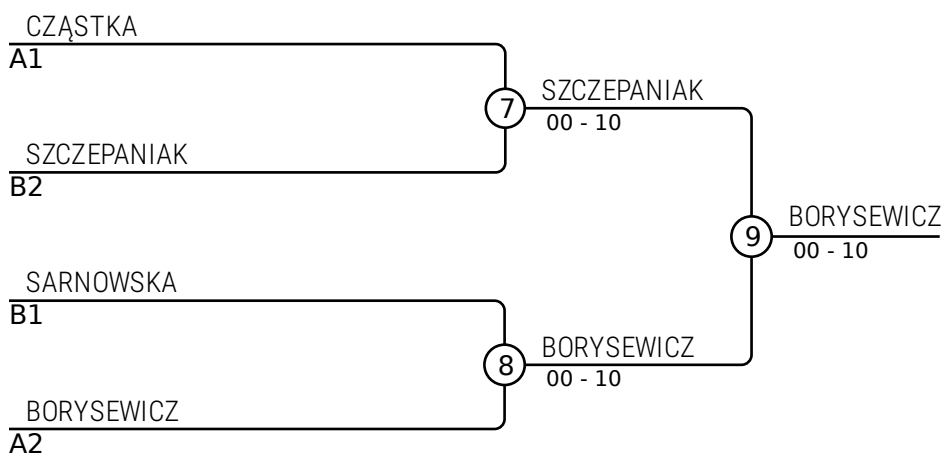

To My Gdańskie Lwy 25.11.2023 Gdańsk FU10-23

Zawodnicy A

Zawodnicy: 6

Nr	Imię	Klub	1	2	3	Wygrane	Pkt.	Msc.
1	BORYSEWICZ Dominika	MKS Truso Elbląg		10		1	10	2
2	LASKOWSKA Inka	UKS Olimpia Judo Elbląg				0	0	3
3	CZAŚTKA Zofia	UKS Akademia Judo Dragon	1	10		2	11	1

Walki A

Walka	Biały	Niebieski	Wynik	Czas
1	BORYSEWICZ Dominika	LASKOWSKA Inka	10-00	0:10
3	BORYSEWICZ Dominika	CZAŚTKA Zofia	00s1-01	2:00
5	LASKOWSKA Inka	CZAŚTKA Zofia	00-10	0:18

Zawodnicy B

Nr	Imię	Klub	4	5	6	Wygrane	Pkt.	Msc.
4	SZCZEPANIAK Bianka	UKS Opty Gdynia		10		1	10	2
5	GŁOWACKA Anna	KS AZS AWFIS Gdańsk				0	0	3
6	SARNOWSKA Emilia	UKS Akademia Judo Dragon	10	10		2	20	1

Walki B

Walka	Biały	Niebieski	Wynik	Czas
2	SZCZEPANIAK Bianka	GŁOWACKA Anna	10-00	0:06
4	SZCZEPANIAK Bianka	SARNOWSKA Emilia	00-10	1:05
6	GŁOWACKA Anna	SARNOWSKA Emilia	00-10	0:09

Wyniki

Msc.	Imię
1	BORYSEWICZ Dominika, MKS Truso Elbląg
2	SZCZEPANIAK Bianka, UKS Opty Gdynia
3	CZAŚTKA Zofia, UKS Akademia Judo Dragon
3	SARNOWSKA Emilia, UKS Akademia Judo Dragon