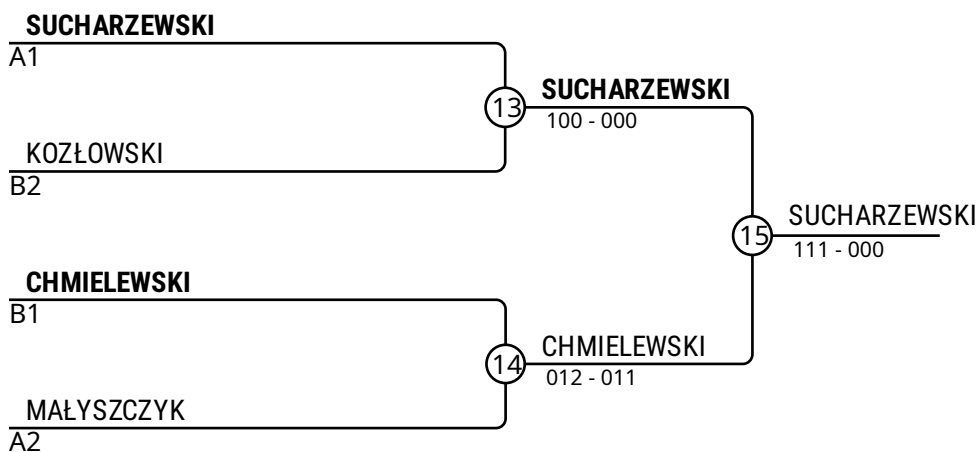

Turniej Dzieci w Judo im. Czesława Misiaka 2025-05-10 Elbląg U9-30

Zawodnicy A

Zawodnicy: 8

Nr	Imię	Klub	1	2	3	4	Wygrane	Pkt.	Msc.
1	SUCHARZEWSKI Tomasz	TS Gwardia Olsztyn	X	100	100	100	3	300	1
2	POPOWSKI Krzysztof	Klub Judo Shamo Elk		X			0	0	4
3	MAŁYSZCZYK Tymon	UKS Opty Gdynia		100	X	100	2	200	2
4	MISIEWICZ Antonina	UKS Tomita Elbląg		100		X	1	100	3

Walki A

Walka	Biały	Niebieski	Wynik	Czas
1	SUCHARZEWSKI Tomasz	1 2 POPOWSKI Krzysztof	100-000	0:14
3	MAŁYSZCZYK Tymon	3 4 MISIEWICZ Antonina	100-001	0:53
5	SUCHARZEWSKI Tomasz	1 3 MAŁYSZCZYK Tymon	101-000	0:37
7	POPOWSKI Krzysztof	2 4 MISIEWICZ Antonina	010-101	1:33
9	SUCHARZEWSKI Tomasz	1 4 MISIEWICZ Antonina	100-000	0:29
11	POPOWSKI Krzysztof	2 3 MAŁYSZCZYK Tymon	000-100	0:08

Zawodnicy B

Nr	Imię	Klub	5	6	7	8	Wygrane	Pkt.	Msc.
5	BIELSKI Stanisław	UKS Opty Gdynia	X		100		1	100	3
6	KOZŁOWSKI Szymon	UKS Olimpia Judo Elbląg	100	X	100		2	200	2
7	FRONCZYK Katarzyna	UKS Kopernik Gałczewo			X		0	0	4
8	CHMIELEWSKI Jerzy	TS Gwardia Olsztyn	100	100	100	X	3	300	1

Walki A

Walka	Biały	Niebieski	Wynik	Czas
2	BIELSKI Stanisław	5 6 KOZŁOWSKI Szymon	011-100	1:51
4	FRONCZYK Katarzyna	7 8 CHMIELEWSKI Jerzy	000-100	0:00
6	BIELSKI Stanisław	5 7 FRONCZYK Katarzyna	101-010	1:22
8	KOZŁOWSKI Szymon	6 8 CHMIELEWSKI Jerzy	000-100	0:22
10	BIELSKI Stanisław	5 8 CHMIELEWSKI Jerzy	000-100	0:13
12	KOZŁOWSKI Szymon	6 7 FRONCZYK Katarzyna	100-000	0:23

Wyniki

Msc.	Imię
1	SUCHARZEWSKI Tomasz, TS Gwardia Olsztyn
2	CHMIELEWSKI Jerzy, TS Gwardia Olsztyn
3	KOZŁOWSKI Szymon, UKS Olimpia Judo Elbląg
3	MAŁYSZCZYK Tymon, UKS Opty Gdynia