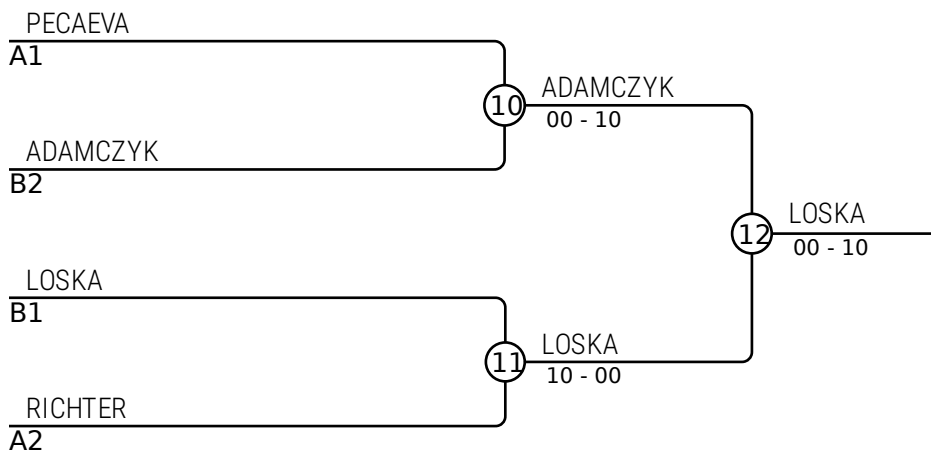

Solanin Judo Cup 2024 2024.06.08 Nowa Sól FU14-57

Zawodnicy A

Zawodnicy: 7

Nr	Imię	Klub	1	2	3	4	Wygrane	Pkt.	Msc.
1	PADUCH Kalina	UKS Ippon Koźuchów					0	0	4
2	RICHTER Maja	Judo-Club Samura Oranienburg	10		10		2	20	2
3	AST Maria	UKS Jedynka Nowa Sól	10				1	10	3
4	PECAEVA Mariam	Judoshule Kano Bremerhaven e.V.	10	10	10		3	30	1

Walki A

Walka	Biały	Niebieski	Wynik	Czas
1	PADUCH Kalina	RICHTER Maja	00-10	0:05
2	AST Maria	PECAEVA Mariam	00-10	0:23
4	PADUCH Kalina	AST Maria	00-10	0:06
5	RICHTER Maja	PECAEVA Mariam	00-10	1:13
7	PADUCH Kalina	PECAEVA Mariam	00-11	0:24
8	RICHTER Maja	AST Maria	10-00	0:31

Zawodnicy B

Nr	Imię	Klub	5	6	7	Wygrane	Pkt.	Msc.
5	WALIGÓRSKA Zuzanna	KS Akademia Judo Poznań				0	0	3
6	LOSKA Zuzanna	KS Gwardia Tychy	10		10	2	20	1
7	ADAMCZYK Amelia	Judo Świebodzin	10			1	10	2

Walki B

Walka	Biały	Niebieski	Wynik	Czas
3	WALIGÓRSKA Zuzanna	LOSKA Zuzanna	00-11	1:10
6	WALIGÓRSKA Zuzanna	ADAMCZYK Amelia	00-10	0:54
9	LOSKA Zuzanna	ADAMCZYK Amelia	10-01	0:44

Wyniki

Msc.	Imię
1	LOSKA Zuzanna, KS Gwardia Tychy
2	ADAMCZYK Amelia, Judo Świebodzin
3	PECAEVA Mariam, Judoshule Kano Bremerhaven e.V.
3	RICHTER Maja, Judo-Club Samura Oranienburg