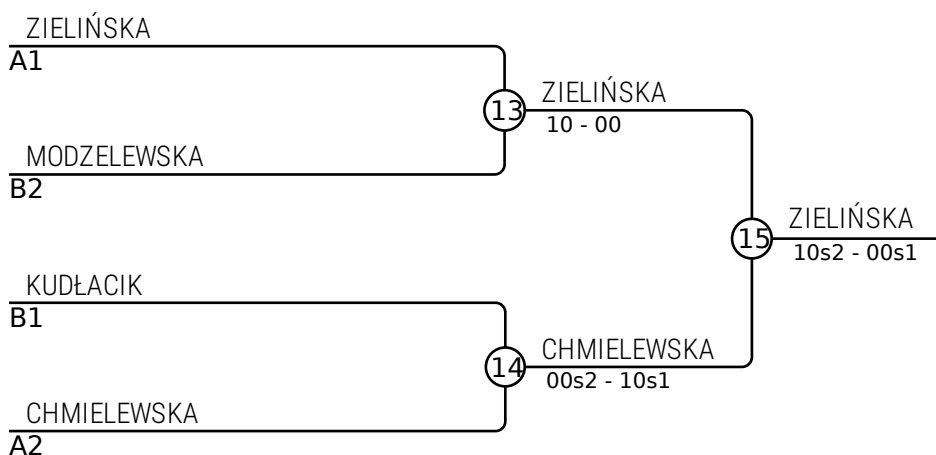

Solanin Judo Cup 2024 2024.06.08 Nowa Sól FU14-40

Zawodnicy A

Zawodnicy: 8

Nr	Imię	Klub	1	2	3	4	Wygrane	Pkt.	Msc.
1	KALITA Ada	KS Budowlani Sosnowiec					0	0	4
2	PACHON VERA Juana Sofia	Judo-Club Samura Oranienburg	10				1	10	3
3	CHMIELEWSKA Nela	KSJ Gwardia Koszalin	10	10			2	20	2
4	ZIELIŃSKA Aleksandra	Klub Sportowy Beta Judo	10	10	10		3	30	1

Walki A

Walka	Biały	Niebieski	Wynik	Czas
1	KALITA Ada	1 2 PACHON VERA Juana Sofia	00-10s1	1:15
3	CHMIELEWSKA Nela	3 4 ZIELIŃSKA Aleksandra	00s1-10s1	3:07
5	KALITA Ada	1 3 CHMIELEWSKA Nela	00-10	0:11
7	PACHON VERA Juana Sofia	2 4 ZIELIŃSKA Aleksandra	00s1-10	0:43
9	KALITA Ada	1 4 ZIELIŃSKA Aleksandra	00-10	0:13
11	PACHON VERA Juana Sofia	2 3 CHMIELEWSKA Nela	00-10	0:33

Zawodnicy B

Nr	Imię	Klub	5	6	7	8	Wygrane	Pkt.	Msc.
5	DUSZCZAK Nadia	KSJ Gwardia Koszalin		10			1	10	3
6	NOWAKOWSKA Oliwia	Akademia Judo Szczecin					0	0	4
7	KUDŁACIK Amelia	KS Tornado Team	10	10		10	3	30	1
8	MODZELEWSKA Maja	KS Gwardia Białystok	10	10			2	20	2

Walki B

Walka	Biały	Niebieski	Wynik	Czas
2	DUSZCZAK Nadia	5 6 NOWAKOWSKA Oliwia	10-00	0:14
4	KUDŁACIK Amelia	7 8 MODZELEWSKA Maja	11-00	0:50
6	DUSZCZAK Nadia	5 7 KUDŁACIK Amelia	00-10	0:07
8	NOWAKOWSKA Oliwia	6 8 MODZELEWSKA Maja	00-10s1	0:27
10	DUSZCZAK Nadia	5 8 MODZELEWSKA Maja	00-10	0:41
12	NOWAKOWSKA Oliwia	6 7 KUDŁACIK Amelia	00-10	0:36

Wyniki

Msc.	Imię
1	ZIELIŃSKA Aleksandra, Klub Sportowy Beta Judo
2	CHMIELEWSKA Nela, KSJ Gwardia Koszalin
3	MODZELEWSKA Maja, KS Gwardia Białystok
3	KUDŁACIK Amelia, KS Tornado Team