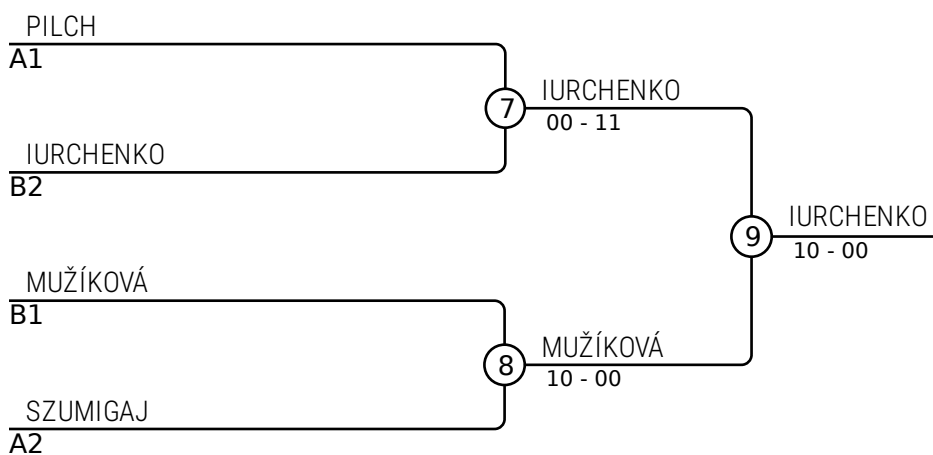

Solanin Judo Cup 2024 2024.06.08 Nowa Sól FU12-36

Zawodnicy A

Zawodnicy: 6

Nr	Imię	Klub	1	2	3	Wygran	pkt.	Msc.
1	PILCH Josephine	Judo-Club Samura Oranienburg		10	10	2	20	1
2	SZUMIGAJ Anna	WSS Winner Wrocław			10	1	10	2
3	SKORUPIŃSKA Wiktoria	UKS Igi Judo Głogów				0	0	3

Walki A

Walka	Biały	Niebieski	Wynik	Czas
1	PILCH Josephine	1 2 SZUMIGAJ Anna	10-00	0:59
3	PILCH Josephine	1 3 SKORUPIŃSKA Wiktoria	10-00	0:19
5	SZUMIGAJ Anna	2 3 SKORUPIŃSKA Wiktoria	10-00	0:25

Zawodnicy B

Nr	Imię	Klub	4	5	6	Wygran	pkt.	Msc.
4	MUŽÍKOVÁ Anna	TJ Judo Sokol		10	10	2	20	1
5	IURCHENKO Tetiana	UKS Gokyo Judo			10	1	10	2
6	DORLET Zuzanna	WSS Winner Wrocław				0	0	3

Walki B

Walka	Biały	Niebieski	Wynik	Czas
2	MUŽÍKOVÁ Anna	4 5 IURCHENKO Tetiana	10-00	0:47
4	MUŽÍKOVÁ Anna	4 6 DORLET Zuzanna	10-00	0:16
6	IURCHENKO Tetiana	5 6 DORLET Zuzanna	10-00	0:52