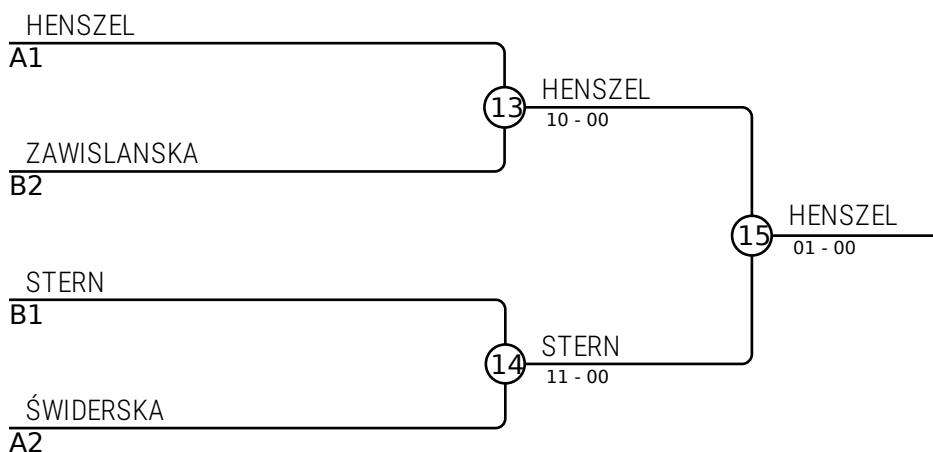

Solanin Judo Cup 2024 2024.06.08 Nowa Sól FU10-25

Zawodnicy A

Zawodnicy: 8

Nr	Imię	Klub	1	2	3	4	Wygrane	Pkt.	Msc.
1	WIECZOREK Aleksandra	KS Judo Spartakus Międzyrzecz					0	0	4
2	HENSZEL Alicja	KS Budowlani Sosnowiec	10		10	10	3	30	1
3	ŚWIDERSKA Łucja	KS Akademia Judo Poznań	1			10	2	11	2
4	NOWAK Iga	UKS Piast Wrzeście	10				1	10	3

Walki A

Walka	Biały	Niebieski	Wynik	Czas
1	WIECZOREK Aleksandra 1	HENSZEL Alicja 2	00-10	0:05
3	ŚWIDERSKA Łucja 3	NOWAK Iga 4	10-00	0:13
5	WIECZOREK Aleksandra 1	ŚWIDERSKA Łucja 3	0-1	3:00
7	HENSZEL Alicja 2	NOWAK Iga 4	10-00	0:32
9	WIECZOREK Aleksandra 1	NOWAK Iga 4	00-10	0:24
11	HENSZEL Alicja 2	ŚWIDERSKA Łucja 3	10-00	0:03

Zawodnicy B

Nr	Imię	Klub	5	6	7	8	Wygrane	Pkt.	Msc.
5	ZAWISLANSKA Antonina	Pretorian Team		10		10	2	20	2
6	KUBICKA Izabela	UKS Olimp Nowa Sól					0	0	4
7	STERN Ayala	Judokan Israel	10	10		10	3	30	1
8	KUŹMA Zuzanna	KSJ Gwardia Koszalin		10			1	10	3

Walki B

Walka	Biały	Niebieski	Wynik	Czas
2	ZAWISLANSKA Antonina 5	KUBICKA Izabela 6	10-00	1:44
4	STERN Ayala 7	KUŹMA Zuzanna 8	11-00	0:44
6	ZAWISLANSKA Antonina 5	STERN Ayala 7	00-10	0:49
8	KUBICKA Izabela 6	KUŹMA Zuzanna 8	00-10	1:05
10	ZAWISLANSKA Antonina 5	KUŹMA Zuzanna 8	10-00	0:43
12	KUBICKA Izabela 6	STERN Ayala 7	00-10	0:28

Wyniki

Msc.	Imię
1	HENSZEL Alicja, KS Budowlani Sosnowiec
2	STERN Ayala, Judokan Israel
3	ZAWISLANSKA Antonina, Pretorian Team
3	ŚWIDERSKA Łucja, KS Akademia Judo Poznań