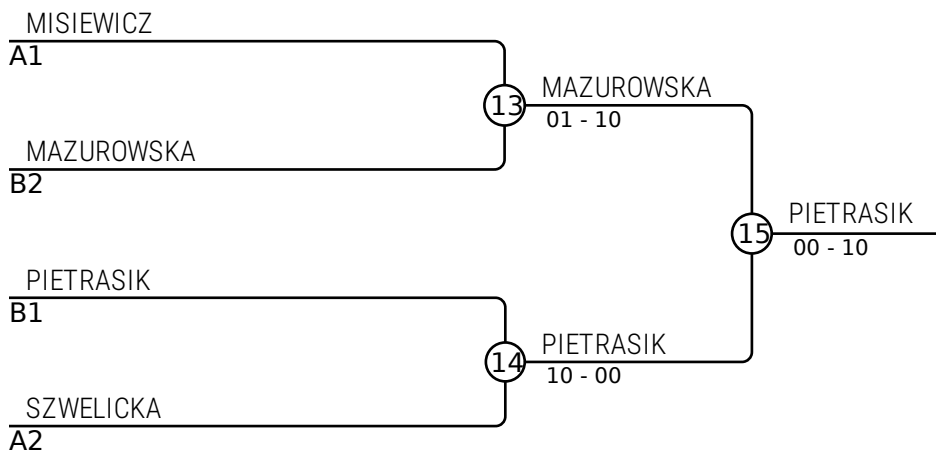

Mistrzostwa Regionu Północnego 09.03.2024 Gdańsk FU15-44

Zawodnicy A

Zawodnicy: 8

Nr	Imię	Klub	1	2	3	4	Wygrane	Pkt.	Msc.
1	SZWELICKA Lena	UKS Conrad Gdańsk		10	10		2	20	2
2	GERMAIN Aniela	Akademia Judo Szczecin			10		1	10	3
3	POSPIESZNA Urszula	UKS Roma					0	0	4
4	MISIEWICZ Maja	UKS Tomita Elbląg	10	10	10		3	30	1

Walki A

Walka	Biały	Niebieski	Wynik	Czas
1	SZWELICKA Lena	GERMAIN Aniela	10-00	0:15
3	POSPIESZNA Urszula	MISIEWICZ Maja	00s1-11	0:45
5	SZWELICKA Lena	POSPIESZNA Urszula	10-00	0:29
7	GERMAIN Aniela	MISIEWICZ Maja	00-10	1:46
9	SZWELICKA Lena	MISIEWICZ Maja	00-10	0:18
11	GERMAIN Aniela	POSPIESZNA Urszula	10-00	2:14

Zawodnicy B

Nr	Imię	Klub	5	6	7	8	Wygrane	Pkt.	Msc.
5	MAZUROWSKA Alicja	UKS Olimpia Judo Elbląg			10	10	2	20	2
6	PIETRASIĆ Iga	Akademia Judo Szczecin	10		10	10	3	30	1
7	BALINIAK Hanna	UKS 2 Judo Nakłó				10	1	10	3
8	SKÓRSKA Marika	KS AZS AWFIS Gdańsk					0	0	4

Walki B

Walka	Biały	Niebieski	Wynik	Czas
2	MAZUROWSKA Alicja	PIETRASIĆ Iga	00-10	0:06
4	BALINIAK Hanna	SKÓRSKA Marika	10-00	0:25
6	MAZUROWSKA Alicja	BALINIAK Hanna	10-00	0:14
8	PIETRASIĆ Iga	SKÓRSKA Marika	11-00	0:23
10	MAZUROWSKA Alicja	SKÓRSKA Marika	10-00	0:48
12	PIETRASIĆ Iga	BALINIAK Hanna	10-00	0:28

Wyniki

Msc.	Imię
1	PIETRASIĆ Iga, Akademia Judo Szczecin
2	MAZUROWSKA Alicja, UKS Olimpia Judo Elbląg
3	MISIEWICZ Maja, UKS Tomita Elbląg
3	SZWELICKA Lena, UKS Conrad Gdańsk