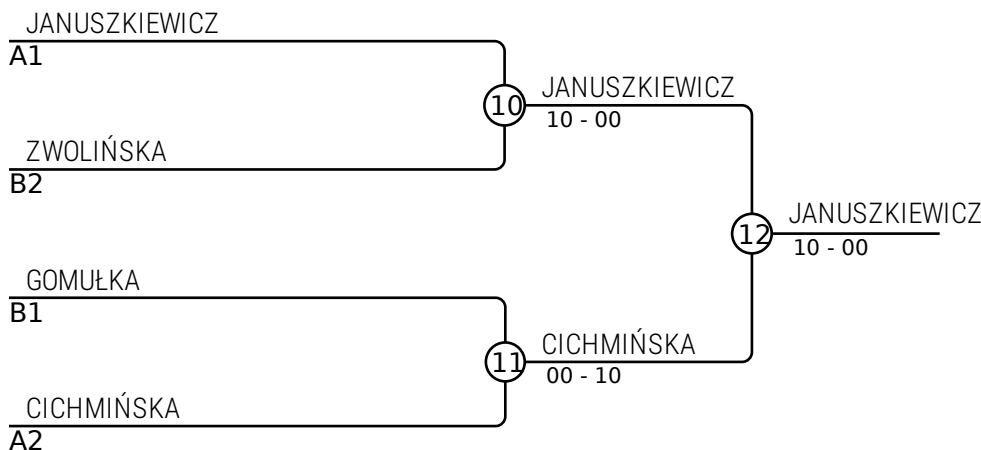

Turniej Dzieci w Judo im. Czesława Misiuka 2024-05-11 Elbląg FU13-40

Zawodnicy A

Zawodnicy: 7

Nr	Imię	Klub	1	2	3	4	Wygrane	Pkt.	Msc.
1	JANUSZKIEWICZ Lena	UKS Olimpia Judo Elbląg		10	10	10	3	30	1
2	CHMIELEWSKA Zuzanna	UKS Tomita Elbląg			10		1	10	3
3	TOMCZAK Ala	GKS Żukowo					0	0	4
4	CICHMIŃSKA Maryna	TS Gwardia Olsztyn		10	10		2	20	2

Walki A

Walka	Biały	Niebieski	Wynik	Czas
1	JANUSZKIEWICZ Lena	CHMIELEWSKA Zuzanna	10-00	1:10
2	TOMCZAK Ala	CICHMIŃSKA Maryna	00-10	0:35
4	JANUSZKIEWICZ Lena	TOMCZAK Ala	10-00	0:31
5	CHMIELEWSKA Zuzanna	CICHMIŃSKA Maryna	00-10	2:15
7	JANUSZKIEWICZ Lena	CICHMIŃSKA Maryna	10-00	0:20
8	CHMIELEWSKA Zuzanna	TOMCZAK Ala	10-00	0:53

Zawodnicy B

Nr	Imię	Klub	5	6	7	Wygrane	Pkt.	Msc.
5	ZWOLIŃSKA Julia	UKS Tomita Elbląg			10	1	10	2
6	GOMUŁKA Maja	UKS Olimpia Judo Elbląg	10		10	2	20	1
7	PRZYBYSZEWSKA Anastazja	TSJ Gryf Słupsk				0	0	3

Walki B

Walka	Biały	Niebieski	Wynik	Czas
3	ZWOLIŃSKA Julia	GOMUŁKA Maja	00-10	0:07
6	ZWOLIŃSKA Julia	PRZYBYSZEWSKA Anastazja	10-00	0:21
9	GOMUŁKA Maja	PRZYBYSZEWSKA Anastazja	10-00	0:30

Wyniki

Msc.	Imię
1	JANUSZKIEWICZ Lena, UKS Olimpia Judo Elbląg
2	CICHMIŃSKA Maryna, TS Gwardia Olsztyn
3	ZWOLIŃSKA Julia, UKS Tomita Elbląg
3	GOMUŁKA Maja, UKS Olimpia Judo Elbląg