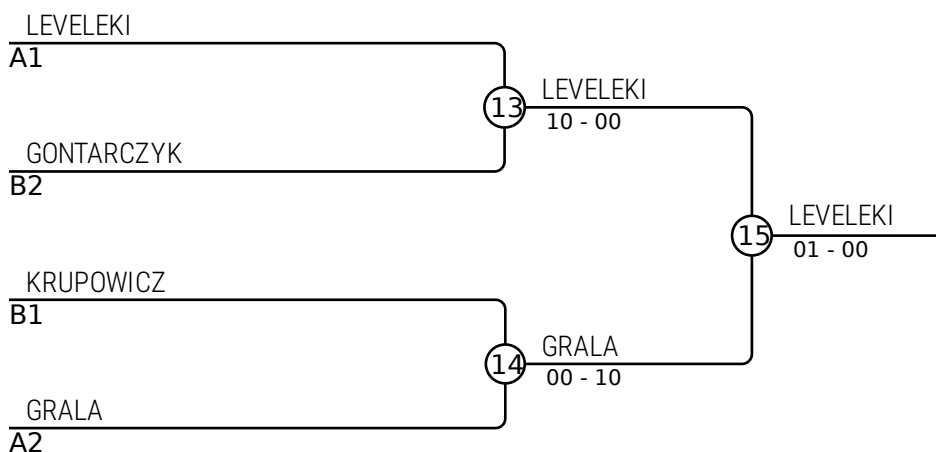

## Walki A

Walka	Biały	Niebieski	Wynik	Czas
1	SZWED Ewa	GRALA Julia	00-10	1:35
3	GOSTKIEWICZ Lilianna	LEVELEKI Olivia	00-10	0:09
5	SZWED Ewa	GOSTKIEWICZ Lilianna	10-00	0:18
7	GRALA Julia	LEVELEKI Olivia	00-10	1:25
9	SZWED Ewa	LEVELEKI Olivia	00s2-00	3:00
11	GRALA Julia	GOSTKIEWICZ Lilianna	10-00	0:51

## Zawodnicy B

Nr	Imię	Klub	5	6	7	8	Wygrane	Pkt.	Msc.
5	SERAFIN Wiktoria	UKS Kopernik Gałczewo					0	0	4
6	MILEWSKA Emilia	UKS Olimpia Judo Elbląg	10				1	10	3
7	GONTARCZYK Inga	UKS Olimpia Judo Elbląg	10	10			2	20	2
8	KRUPOWICZ Emilia	Kazoku Judo Gdańsk	10	10	0		3	20	1

## Walki B

Walka	Biały	Niebieski	Wynik	Czas
2	SERAFIN Wiktoria	MILEWSKA Emilia	00-10	0:54
4	GONTARCZYK Inga	KRUPOWICZ Emilia	0-0	3:00
6	SERAFIN Wiktoria	GONTARCZYK Inga	00-10	0:40
8	MILEWSKA Emilia	KRUPOWICZ Emilia	00-10	0:16
10	SERAFIN Wiktoria	KRUPOWICZ Emilia	00-10	0:50
12	MILEWSKA Emilia	GONTARCZYK Inga	00-10	0:17