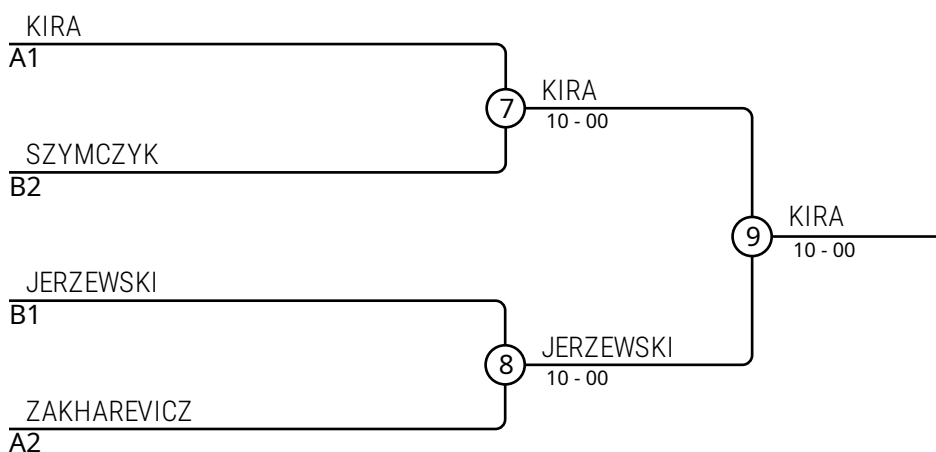

Walki A

Walka	Biały	Niebieski	Wynik	Czas
1	JAŚNIEWSKI Marcelli 1 2	KIRA Marcel	00-11	0:38
3	JAŚNIEWSKI Marcelli 1 3	ZAKHAREVICZ Ivan	00-10	0:36
5	KIRA Marcel 2 3	ZAKHAREVICZ Ivan	11-00	0:35

Zawodnicy B

Nr	Imię	Klub	4	5	6	Wygrane	Pkt.	Msc.
4	SZYMCZYK Tymoteusz	UKS Galeon Gdynia		10		1	10	2
5	POPIL Mykhailo	UKS Raion Pruszcz Gdański				0	0	3
6	JERZEWSKI Paweł	UKJ Mosty	10	10		2	20	1

Walki B

Walka	Biały	Niebieski	Wynik	Czas
2	SZYMCZYK Tymoteusz 4 5	POPIL Mykhailo	10-00	0:17
4	SZYMCZYK Tymoteusz 4 6	JERZEWSKI Paweł	00-10	0:07
6	POPIL Mykhailo 5 6	JERZEWSKI Paweł	00-10	0:49

Wyniki

Msc.	Imię
1	KIRA Marcel, Kazoku Judo Gdańsk
2	JERZEWSKI Paweł, UKJ Mosty
3	SZYMCZYK Tymoteusz, UKS Galeon Gdynia
3	ZAKHAREVICZ Ivan, Matsubara Judo Juku