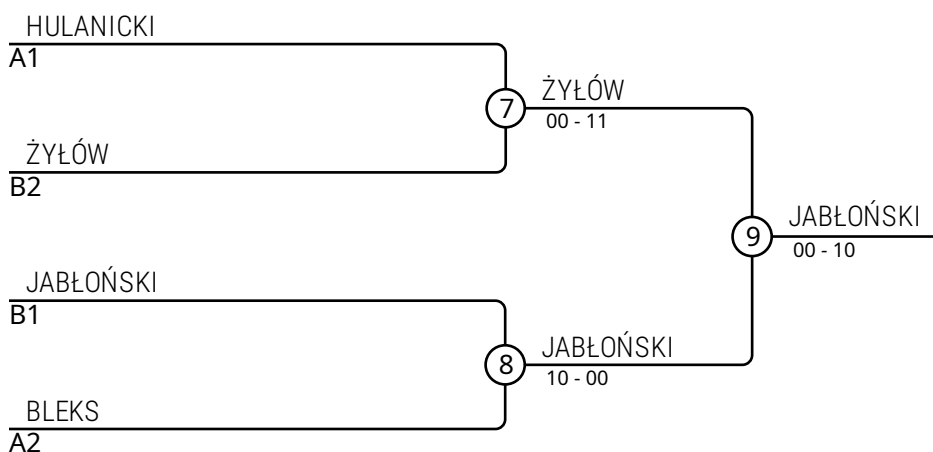

Walki A

Walka	Biały	Niebieski	Wynik	Czas
1	BLEKS Franciszek 1	HULANICKI Bartłomiej 2	00-10	1:05
3	BLEKS Franciszek 1	PRIEBE Jan 3	10-00	0:17
5	HULANICKI Bartłomiej 2	PRIEBE Jan 3	10-00	0:10

Zawodnicy B

Nr	Imię	Klub	4	5	6	Wygrane	Pkt.	Msc.
4	JABŁOŃSKI Mikołaj	Kazoku Judo Gdańsk		10	10	2	20	1
5	BARTOSIEWICZ Bartek	UKS Olimpia Judo Elbląg				0	0	3
6	ŻYŁÓW Mateusz	UKS Galeon Gdynia		10		1	10	2

Walki B

Walka	Biały	Niebieski	Wynik	Czas
2	JABŁOŃSKI Mikołaj 4	BARTOSIEWICZ Bartek 5	10-00	0:20
4	JABŁOŃSKI Mikołaj 4	ŻYŁÓW Mateusz 6	10-00	0:38
6	BARTOSIEWICZ Bartek 5	ŻYŁÓW Mateusz 6	00s1-10	1:06

Wyniki