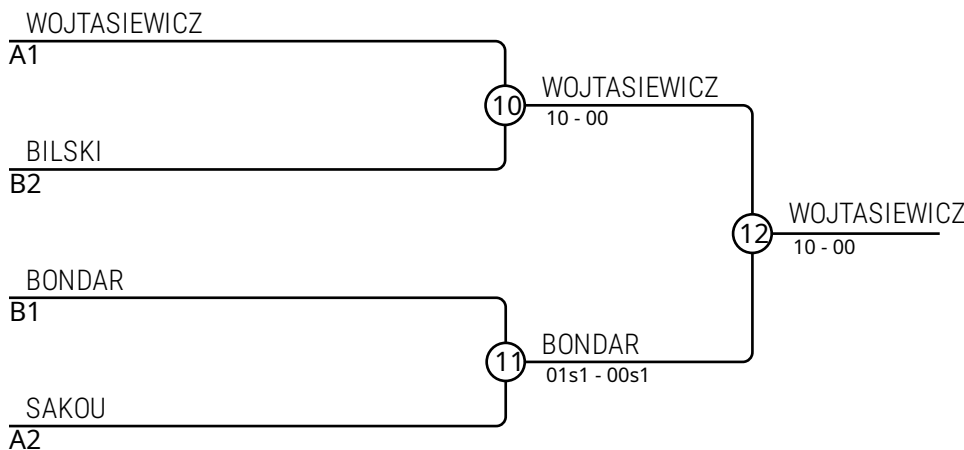

To My Gdańskie Lwy 2024-11-30 Gdańsk MU13-39.3

Zawodnicy A

Zawodnicy: 7

Nr	Imię	Klub	1	2	3	4	Wygrane	Pkt.	Msc.
1	WOJTASIEWICZ Bartosz	KSJ Gwardia Koszalin		10	10	10	3	30	1
2	PAJĄK Leon	Judo Jaguar Gdańsk					0	0	4
3	RUTKOWSKI Hubert	SGKS Wybrzeże Gdańsk		10			1	10	3
4	SAKOU Misha	Matsubara Judo Juku		10	10		2	20	2

Walki A

Walka	Biały	Niebieski	Wynik	Czas
1	WOJTASIEWICZ Bartosz	PAJĄK Leon	10-00	0:29
2	RUTKOWSKI Hubert	SAKOU Misha	00-10	0:35
4	WOJTASIEWICZ Bartosz	RUTKOWSKI Hubert	10-00	0:10
5	PAJĄK Leon	SAKOU Misha	00-10	1:02
7	WOJTASIEWICZ Bartosz	SAKOU Misha	10-00	0:37
8	PAJĄK Leon	RUTKOWSKI Hubert	01-11	1:38

Zawodnicy B

Nr	Imię	Klub	5	6	7	Wygrane	Pkt.	Msc.
5	BILSKI Adam	UKS De La Salle Gdańsk			10	1	10	2
6	BONDAR Lev	Judo Jaguar Gdańsk	10		10	2	20	1
7	SULIKOWSKI Aleksander	SGKS Wybrzeże Gdańsk				0	0	3

Walki B

Walka	Biały	Niebieski	Wynik	Czas
3	BILSKI Adam	BONDAR Lev	00-10	0:43
6	BILSKI Adam	SULIKOWSKI Aleksander	10-00	0:52
9	BONDAR Lev	SULIKOWSKI Aleksander	10-00	0:12

Wyniki

Msc.	Imię
1	WOJTASIEWICZ Bartosz, KSJ Gwardia Koszalin
2	BONDAR Lev, Judo Jaguar Gdańsk
3	BILSKI Adam, UKS De La Salle Gdańsk
3	SAKOU Misha, Matsubara Judo Juku