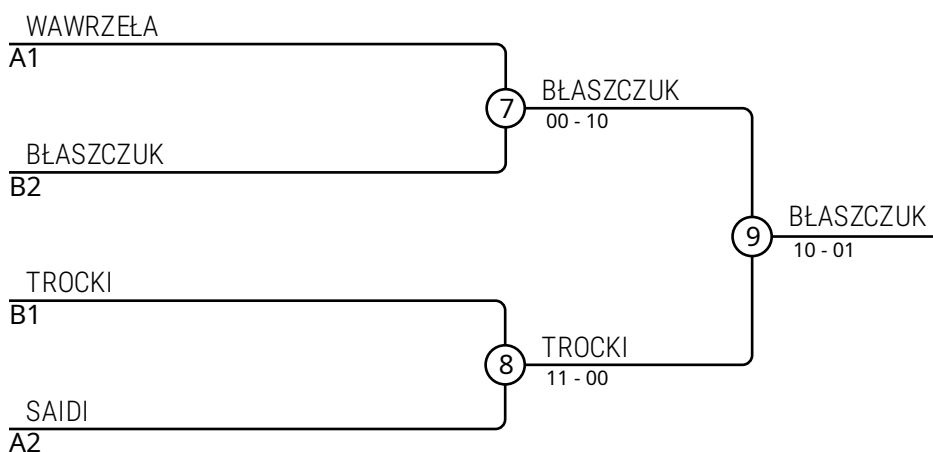

Walki A

Walka	Biały	Niebieski	Wynik	Czas
1	WAWRZEŁA Ignacy	SAIDI Adam	10-00	0:40
3	WAWRZEŁA Ignacy	PARKITNY Leon	10-00	0:18
5	SAIDI Adam	PARKITNY Leon	10-00	0:26

Zawodnicy B

Nr	Imię	Klub	4	5	6	Wygrane	Pkt.	Msc.
4	BŁASZCZUK Julian	UKS Galeon Gdynia		10		1	10	2
5	ZALEWSKI Tymon	Korsarz Judo Gdańsk				0	0	3
6	TROCKI Szymon	UKS Olimpia Judo Elbląg	10	10		2	20	1

Walki B

Walka	Biały	Niebieski	Wynik	Czas
2	BŁASZCZUK Julian	ZALEWSKI Tymon	10-00	0:14
4	BŁASZCZUK Julian	TROCKI Szymon	00-10	0:28
6	ZALEWSKI Tymon	TROCKI Szymon	00-10	0:35

Wyniki

Msc.	Imię
1	BŁASZCZUK Julian, UKS Galeon Gdynia
2	TROCKI Szymon, UKS Olimpia Judo Elbląg
3	WAWRZEŁA Ignacy, UKS Galeon Gdynia
3	SAIDI Adam, UKS Roma