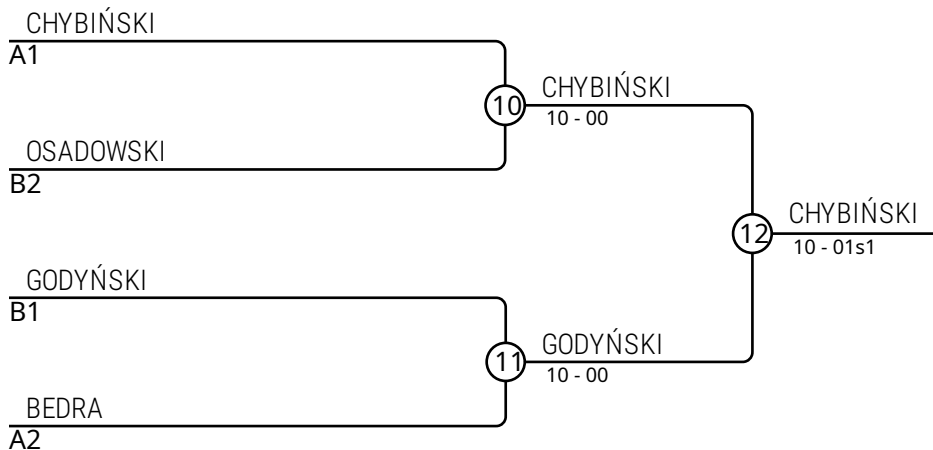

To My Gdańskie Lwy 2024-11-30 Gdańsk MU11-48.2

Zawodnicy A

Zawodnicy: 7

Nr	Imię	Klub	1	2	3	4	Wygrane	Pkt.	Msc.
1	BEDRA Antoni	Kazoku Judo Gdańsk		10	7		2	17	2
2	WŁODARCZYK Wojciech	UKS Raion Pruszcz Gdański					0	0	4
3	PAŃKA Tomasz	SGKS Wybrzeże Gdańsk		10			1	10	3
4	CHYBIŃSKI Fabian	Kazoku Judo Gdańsk	10	10	10		3	30	1

Walki A

Walka	Biały	Niebieski	Wynik	Czas
1	BEDRA Antoni	WŁODARCZYK Wojciech	10-00	1:51
2	PAŃKA Tomasz	CHYBIŃSKI Fabian	00-10	0:22
4	BEDRA Antoni	PAŃKA Tomasz	01-00	2:00
5	WŁODARCZYK Wojciech	CHYBIŃSKI Fabian	00-10	0:28
7	BEDRA Antoni	CHYBIŃSKI Fabian	00-10	1:12
8	WŁODARCZYK Wojciech	PAŃKA Tomasz	00-10	0:58

Zawodnicy B

Nr	Imię	Klub	5	6	7	Wygrane	Pkt.	Msc.
5	GODYŃSKI Hubert	UKS Raion Pruszcz Gdański		10	10	2	20	1
6	OSADOWSKI Leonard	Kazoku Judo Gdańsk			1	1	1	2
7	CHABOWSKI Radosław	SGKS Wybrzeże Gdańsk				0	0	3

Walki B

Walka	Biały	Niebieski	Wynik	Czas
3	GODYŃSKI Hubert	OSADOWSKI Leonard	11-01	1:08
6	GODYŃSKI Hubert	CHABOWSKI Radosław	10-00	0:30
9	OSADOWSKI Leonard	CHABOWSKI Radosław	1-0	2:00

Wyniki

Msc.	Imię
1	CHYBIŃSKI Fabian, Kazoku Judo Gdańsk
2	GODYŃSKI Hubert, UKS Raion Pruszcz Gdański
3	OSADOWSKI Leonard, Kazoku Judo Gdańsk
3	BEDRA Antoni, Kazoku Judo Gdańsk