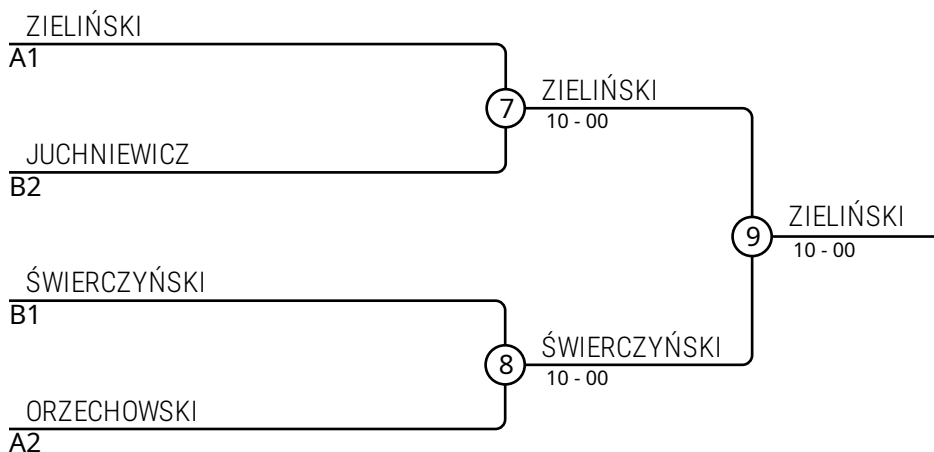

Walki A

Walka	Biały	Niebieski	Wynik	Czas
1	ORZECZOWSKI Alan	SIEMIENIUK Szymon	10-00	1:34
3	ORZECZOWSKI Alan	ZIELIŃSKI Bartosz	00-10	0:34
5	SIEMIENIUK Szymon	ZIELIŃSKI Bartosz	00-10	1:30

Zawodnicy B

Nr	Imię	Klub	4	5	6	Wygrane	Pkt.	Msc.
4	FLIS Ignacy	SGKS Wybrzeże Gdańsk				0	0	3
5	JUCHNIEWICZ Wiktor	UKS Orzeł Kończewo	10			1	10	2
6	ŚWIERCZYŃSKI Alan	UKS Olimpia Judo Elbląg	10	10		2	20	1

Walki B

Walka	Biały	Niebieski	Wynik	Czas
2	FLIS Ignacy	JUCHNIEWICZ Wiktor	00-10	0:06
4	FLIS Ignacy	ŚWIERCZYŃSKI Alan	00-10	0:28
6	JUCHNIEWICZ Wiktor	ŚWIERCZYŃSKI Alan	00-10	0:13

Wyniki

Msc.	Imię
1	ZIELIŃSKI Bartosz, MKS Truso Elbląg
2	ŚWIERCZYŃSKI Alan, UKS Olimpia Judo Elbląg
3	JUCHNIEWICZ Wiktor, UKS Orzeł Kończewo
3	ORZECZOWSKI Alan, UKS Olimpia Judo Elbląg