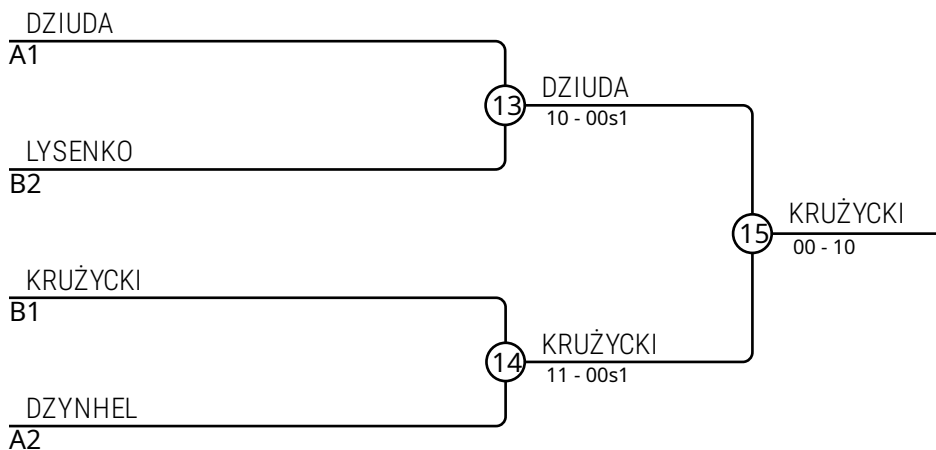

To My Gdańskie Lwy 2024-11-30 Gdańsk MU11-41.8

Zawodnicy A

Zawodnicy: 8

Nr	Imię	Klub	1	2	3	4	Wygrane	Pkt.	Msc.
1	DZYNHEL Bohdan	UKS Galeon Gdynia			10	10	2	20	2
2	DZIUDA Antoni	Matsubara Judo Juku	7		10	10	3	27	1
3	MOSIŃSKI Tadeusz	UKS Opty Gdynia				1	1	1	3
4	KOŁOMIJEC Jan	SKS Sport Maniacy					0	0	4

Walki A

Walka	Biały	Niebieski	Wynik	Czas
1	DZYNHEL Bohdan	DZIUDA Antoni	00-01	2:00
3	MOSIŃSKI Tadeusz	KOŁOMIJEC Jan	01-01	2:00
5	DZYNHEL Bohdan	MOSIŃSKI Tadeusz	10-00	0:27
7	DZIUDA Antoni	KOŁOMIJEC Jan	10-00s1	1:47
9	DZYNHEL Bohdan	KOŁOMIJEC Jan	10-00	1:08
11	DZIUDA Antoni	MOSIŃSKI Tadeusz	10-00	0:11

Zawodnicy B

Nr	Imię	Klub	5	6	7	8	Wygrane	Pkt.	Msc.
5	LYSENKO Tymofii	UKS Tomita Elbląg		10	10		2	20	2
6	KOZIARSKI Aleksander	UKS Olimpia Judo Elbląg					0	0	4
7	ANDRZEJEWSKI Stefan	Korsarz Judo Gdańsk		10			1	10	3
8	KRUŻYCKI Jan	UKS Galeon Gdynia	7	10	10		3	27	1

Walki B

Walka	Biały	Niebieski	Wynik	Czas
2	LYSENKO Tymofii	KOZIARSKI Aleksander	10-00	0:47
4	ANDRZEJEWSKI Stefan	KRUŻYCKI Jan	00-10	0:06
6	LYSENKO Tymofii	ANDRZEJEWSKI Stefan	10-00	1:59
8	KOZIARSKI Aleksander	KRUŻYCKI Jan	00-10	0:16
10	LYSENKO Tymofii	KRUŻYCKI Jan	00-01s1	2:00
12	KOZIARSKI Aleksander	ANDRZEJEWSKI Stefan	00-10	1:11

Wyniki

Msc.	Imię
1	KRUŻYCKI Jan, UKS Galeon Gdynia
2	DZIUDA Antoni, Matsubara Judo Juku
3	LYSENKO Tymofii, UKS Tomita Elbląg
3	DZYNHEL Bohdan, UKS Galeon Gdynia