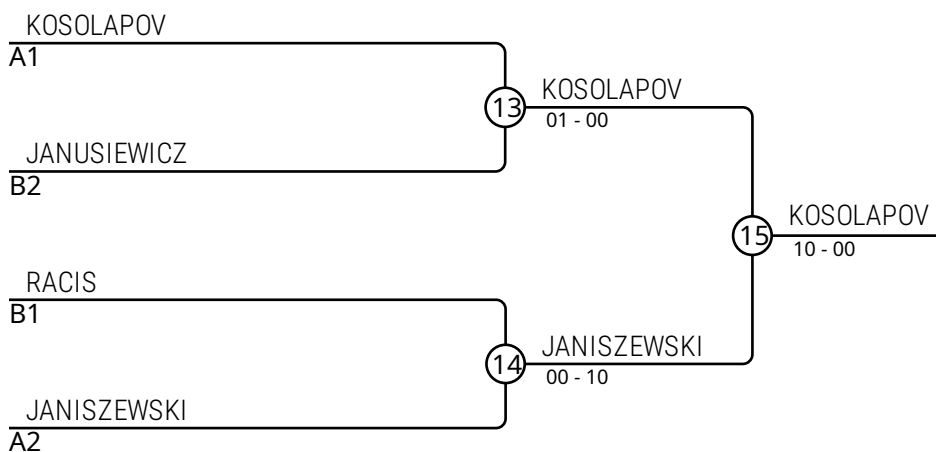

## Walki A

Walka	Biały	Niebieski	Wynik	Czas
1	SAKOWICZ Ruben	1 2 SERAFINOWICZ Jakub	00-10	1:40
3	KOSOLAPOV Tymofii	3 4 JANISZEWSKI Jakub	1-0	2:00
5	SAKOWICZ Ruben	1 3 KOSOLAPOV Tymofii	00-00s1	2:00
7	SERAFINOWICZ Jakub	2 4 JANISZEWSKI Jakub	00-10	1:49
9	SAKOWICZ Ruben	1 4 JANISZEWSKI Jakub	0-1	2:00
11	SERAFINOWICZ Jakub	2 3 KOSOLAPOV Tymofii	00-01s1	2:00

## Walki B

Walka	Biały	Niebieski	Wynik	Czas
2	ZALETSKYI Mykhailo	5 6 JANUSIEWICZ Stanisław	00-10	1:12
4	RACIS Józef	7 8 MACKUS Alex	10s1-00	1:47
6	ZALETSKYI Mykhailo	5 7 RACIS Józef	00-10	0:26
8	JANUSIEWICZ Stanisław	6 8 MACKUS Alex	10-01	0:51
10	ZALETSKYI Mykhailo	5 8 MACKUS Alex	10-00	0:31
12	JANUSIEWICZ Stanisław	6 7 RACIS Józef	01-01	2:00