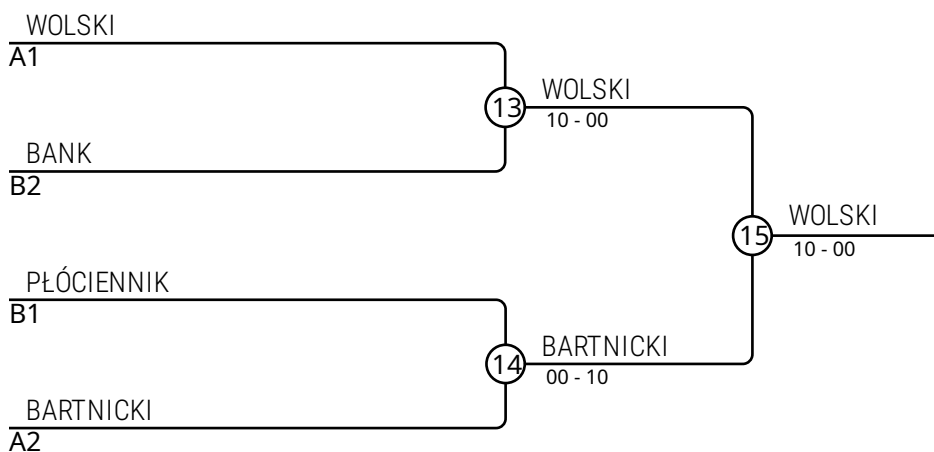

Walki A

Walka	Biały	Niebieski	Wynik	Czas
1	RÓŻAŃSKI Maksymilian	SEWAŚCIUK Tomasz	10-00	0:16
3	WOLSKI Tymek	BARTNICKI Julian	10-00	1:29
5	RÓŻAŃSKI Maksymilian	WOLSKI Tymek	00-11	0:33
7	SEWAŚCIUK Tomasz	BARTNICKI Julian	00-10	0:43
9	RÓŻAŃSKI Maksymilian	BARTNICKI Julian	01-10	0:25
11	SEWAŚCIUK Tomasz	WOLSKI Tymek	00-10	0:10

Walki B

Walka	Biały	Niebieski	Wynik	Czas
2	WIERGOLIŃSKI Grzegorz	WÓJCIK Adam	00-10	2:00
4	BANK Juliusz	PŁÓCIENNIK Tymoteusz	00-10	0:30
6	WIERGOLIŃSKI Grzegorz	BANK Juliusz	00-10	0:21
8	WÓJCIK Adam	PŁÓCIENNIK Tymoteusz	00-10	0:25
10	WIERGOLIŃSKI Grzegorz	PŁÓCIENNIK Tymoteusz	00-10	0:51
12	WÓJCIK Adam	BANK Juliusz	01-10	2:00