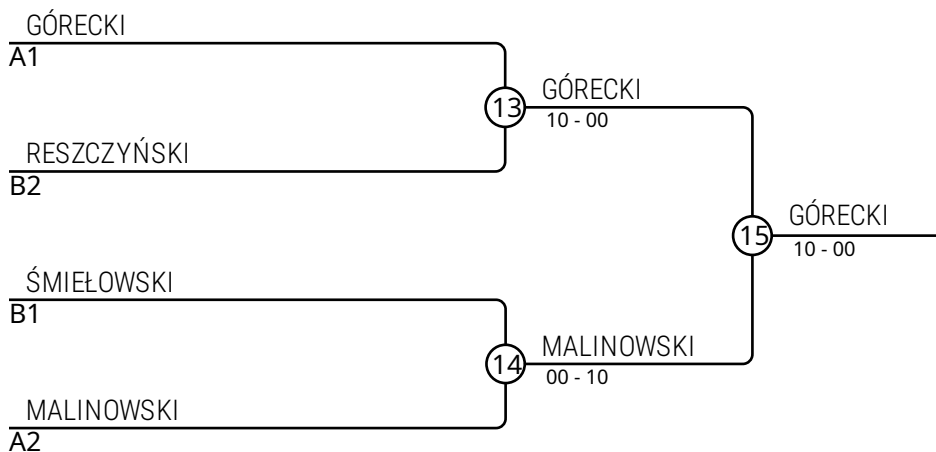

To My Gdańskie Lwy 2024-11-30 Gdańsk MU11-33.2

Zawodnicy A

Zawodnicy: 8

Nr	Imię	Klub	1	2	3	4	Wygrane	Pkt.	Msc.
1	MALINOWSKI Gniewosz	SGKS Wybrzeże Gdańsk			10	10	2	20	2
2	GÓRECKI Maurycy	UKS Tomita Elbląg	10		10	10	3	30	1
3	BARTOSIEWICZ Gustaw	Judo Jaguar Gdańsk				1	1	1	3
4	TRETYAKOV Albert	SKS Sport Maniacy					0	0	4

Walki A

Walka	Biały	Niebieski	Wynik	Czas
1	MALINOWSKI Gniewosz	GÓRECKI Maurycy	00-10	0:11
3	BARTOSIEWICZ Gustaw	TRETYAKOV Albert	1-0	2:00
5	MALINOWSKI Gniewosz	BARTOSIEWICZ Gustaw	10-00	0:04
7	GÓRECKI Maurycy	TRETYAKOV Albert	10-00	0:58
9	MALINOWSKI Gniewosz	TRETYAKOV Albert	10-00	0:34
11	GÓRECKI Maurycy	BARTOSIEWICZ Gustaw	10-00	0:33

Zawodnicy B

Nr	Imię	Klub	5	6	7	8	Wygrane	Pkt.	Msc.
5	RESZCZYŃSKI Antoni	Kazoku Judo Gdańsk		10	10		2	20	2
6	FILIPIUK Bohdan	SGKS Wybrzeże Gdańsk					0	0	4
7	JUSZCZAK Dominik	SGKS Wybrzeże Gdańsk		1			1	1	3
8	ŚMIEŁOWSKI Leszek	UKS Galeon Gdynia	10	10	10		3	30	1

Walki B

Walka	Biały	Niebieski	Wynik	Czas
2	RESZCZYŃSKI Antoni	FILIPIUK Bohdan	10-00	0:26
4	JUSZCZAK Dominik	ŚMIEŁOWSKI Leszek	00-11	1:00
6	RESZCZYŃSKI Antoni	JUSZCZAK Dominik	11-00	0:26
8	FILIPIUK Bohdan	ŚMIEŁOWSKI Leszek	00-10	0:10
10	RESZCZYŃSKI Antoni	ŚMIEŁOWSKI Leszek	00-10	0:59
12	FILIPIUK Bohdan	JUSZCZAK Dominik	0-1	2:00

Wyniki

Msc.	Imię
1	GÓRECKI Maurycy, UKS Tomita Elbląg
2	MALINOWSKI Gniewosz, SGKS Wybrzeże Gdańsk
3	RESZCZYŃSKI Antoni, Kazoku Judo Gdańsk
3	ŚMIEŁOWSKI Leszek, UKS Galeon Gdynia