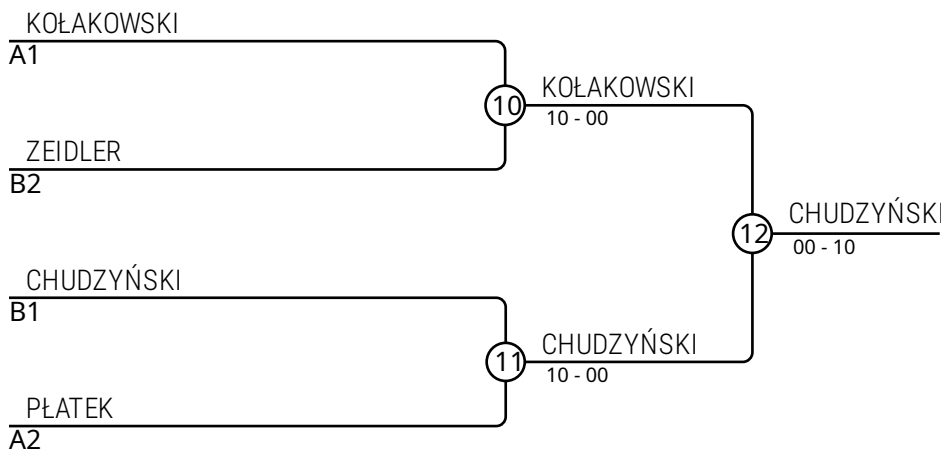

To My Gdańskie Lwy 2024-11-30 Gdańsk MU11-29.6

Zawodnicy A

Zawodnicy: 7

Nr	Imię	Klub	1	2	3	4	Wygrane	Pkt.	Msc.
1	PŁATEK Mieszko	UKS Galeon Gdynia		10	10		2	20	2
2	OSYPOWICZ Paweł	UKS Omega Gdynia					0	0	4
3	SREBERSKI Jakub	UKJ Mosty		10			1	10	3
4	KOŁAKOWSKI Antoni	UKS Olimpia Judo Elbląg	10	10	10		3	30	1

Walki A

Walka	Biały	Niebieski	Wynik	Czas
1	PŁATEK Mieszko	OSYPOWICZ Paweł	11-00s1	0:37
2	SREBERSKI Jakub	KOŁAKOWSKI Antoni	00-10	0:23
4	PŁATEK Mieszko	SREBERSKI Jakub	10-00	1:00
5	OSYPOWICZ Paweł	KOŁAKOWSKI Antoni	00-10	0:06
7	PŁATEK Mieszko	KOŁAKOWSKI Antoni	00-10	0:09
8	OSYPOWICZ Paweł	SREBERSKI Jakub	00-10	0:34

Zawodnicy B

Nr	Imię	Klub	5	6	7	Wygrane	Pkt.	Msc.
5	CHUDZYŃSKI Wojciech	UKJ Mosty		10	10	2	20	1
6	CHMIELEWSKI Szymon	Korsarz Judo Gdańsk				0	0	3
7	ZEIDLER Robert	SKS Sport Maniacy		10		1	10	2

Walki B

Walka	Biały	Niebieski	Wynik	Czas
3	CHUDZYŃSKI Wojciech	CHMIELEWSKI Szymon	10-00	0:06
6	CHUDZYŃSKI Wojciech	ZEIDLER Robert	10-00	0:07
9	CHMIELEWSKI Szymon	ZEIDLER Robert	00-10	0:51

Wyniki

Msc.	Imię
1	CHUDZYŃSKI Wojciech, UKJ Mosty
2	KOŁAKOWSKI Antoni, UKS Olimpia Judo Elbląg
3	ZEIDLER Robert, SKS Sport Maniacy
3	PŁATEK Mieszko, UKS Galeon Gdynia