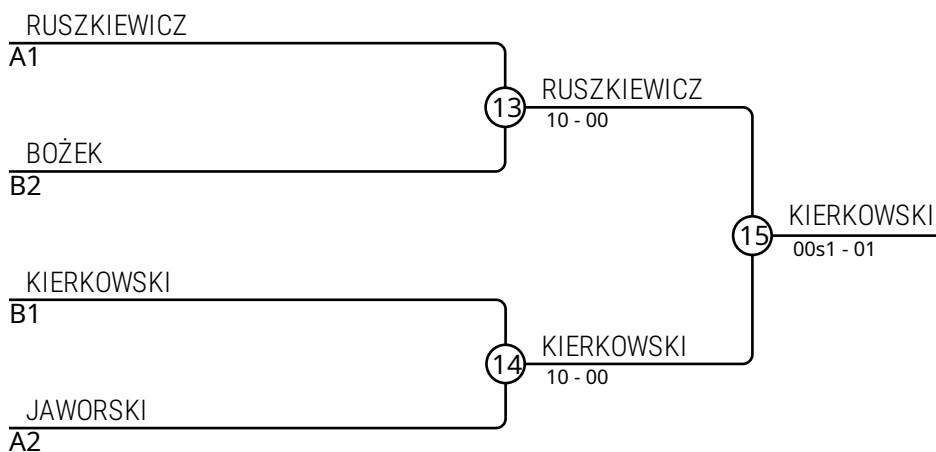

Walki A

Walka	Biały	Niebieski	Wynik	Czas
1	RUSZKIEWICZ Wojciech	JAWORSKI Nikodem	10-00	0:05
3	SAŁATA Nikodem	LEWANDOWSKI Michał	10-00	0:38
5	RUSZKIEWICZ Wojciech	SAŁATA Nikodem	00-10	1:19
7	JAWORSKI Nikodem	LEWANDOWSKI Michał	10-00	1:08
9	RUSZKIEWICZ Wojciech	LEWANDOWSKI Michał	10-00	0:19
11	JAWORSKI Nikodem	SAŁATA Nikodem	10-01	0:29

Walki B

Walka	Biały	Niebieski	Wynik	Czas
2	KIERKOWSKI Szymon	KAŻMIERCZAK Jeremi	11-00	0:48
4	CHEŁCHOWSKI Jan	BOŻEK Michał	1-0	2:00
6	KIERKOWSKI Szymon	CHEŁCHOWSKI Jan	01s1-00s1	2:00
8	KAŻMIERCZAK Jeremi	BOŻEK Michał	01-10	0:56
10	KIERKOWSKI Szymon	BOŻEK Michał	10-00	1:09
12	KAŻMIERCZAK Jeremi	CHEŁCHOWSKI Jan	10-00	0:10