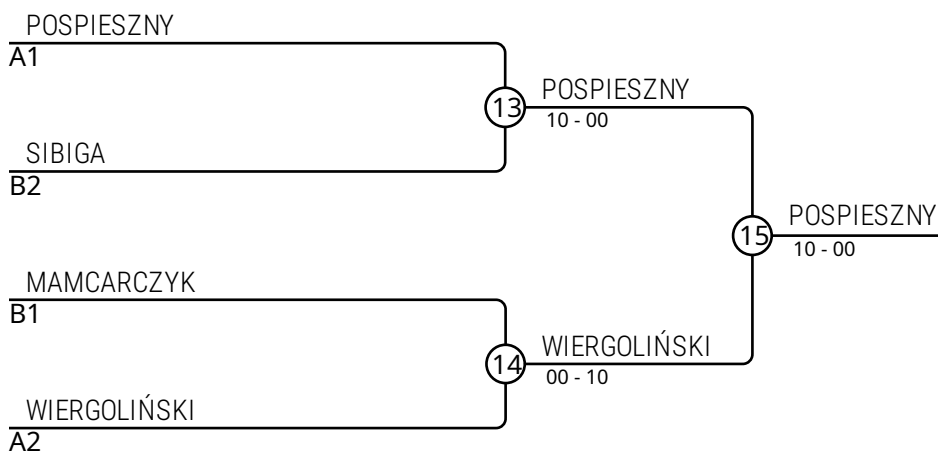

## Walki A

Walka	Biały	Niebieski	Wynik	Czas
1	POSPIESZNY Jan	1 2 PADZIK Szymon	10-00	0:33
3	MIECZKOWSKI Filip	3 4 WIERGOLIŃSKI Adam	00-10	0:15
5	POSPIESZNY Jan	1 3 MIECZKOWSKI Filip	10-00	0:09
7	PADZIK Szymon	2 4 WIERGOLIŃSKI Adam	00-10	0:14
9	POSPIESZNY Jan	1 4 WIERGOLIŃSKI Adam	10-00	0:18
11	PADZIK Szymon	2 3 MIECZKOWSKI Filip	10-00	0:15

## Walki B

Walka	Biały	Niebieski	Wynik	Czas
2	ZASTAWNY Stanisław	5 6 MAMCARCZYK Albin	00-10	0:16
4	SIBIGA Antoni	7 8 DOMINIAK Piotr	10-00	0:18
6	ZASTAWNY Stanisław	5 7 SIBIGA Antoni	00-10	0:18
8	MAMCARCZYK Albin	6 8 DOMINIAK Piotr	10-00	0:57
10	ZASTAWNY Stanisław	5 8 DOMINIAK Piotr	00-10	0:19
12	MAMCARCZYK Albin	6 7 SIBIGA Antoni	10-01	1:54