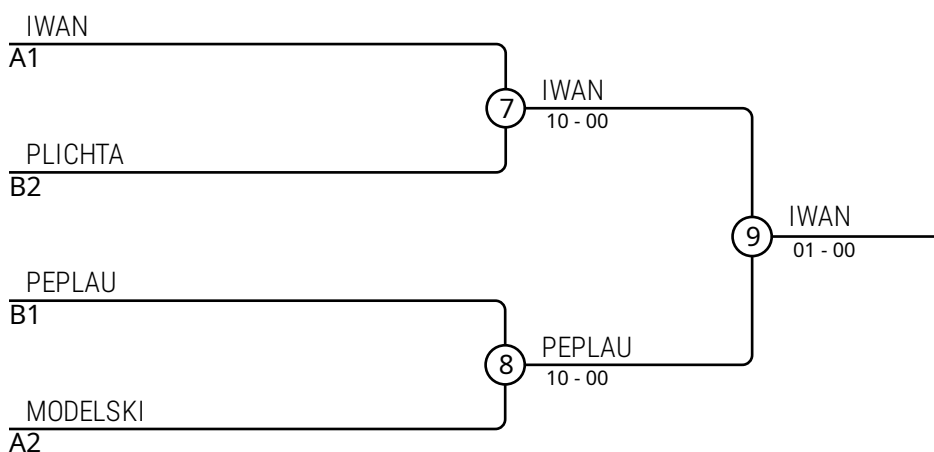

## Walki A

Walka	Biały	Niebieski	Wynik	Czas
1	IWAN Filip	MODELSKI Julian	10-00	0:28
3	IWAN Filip	ZAKRZEWSKI Nikodem	10-00	0:23
5	MODELSKI Julian	ZAKRZEWSKI Nikodem	10-00	0:19

## Zawodnicy B

Nr	Imię	Klub	4	5	6	Wygrane	Pkt.	Msc.
4	PLICHTA Jan	UKS Roma			10	1	10	2
5	PEPLAU Szymon	UKS Olimpia Judo Elbląg	10		10	2	20	1
6	POGONOWSKI Julian	Korsarz Judo Gdańsk				0	0	3

## Walki B

Walka	Biały	Niebieski	Wynik	Czas
2	PLICHTA Jan	PEPLAU Szymon	00-10	0:07
4	PLICHTA Jan	POGONOWSKI Julian	10-00	0:06
6	PEPLAU Szymon	POGONOWSKI Julian	10-00	0:30