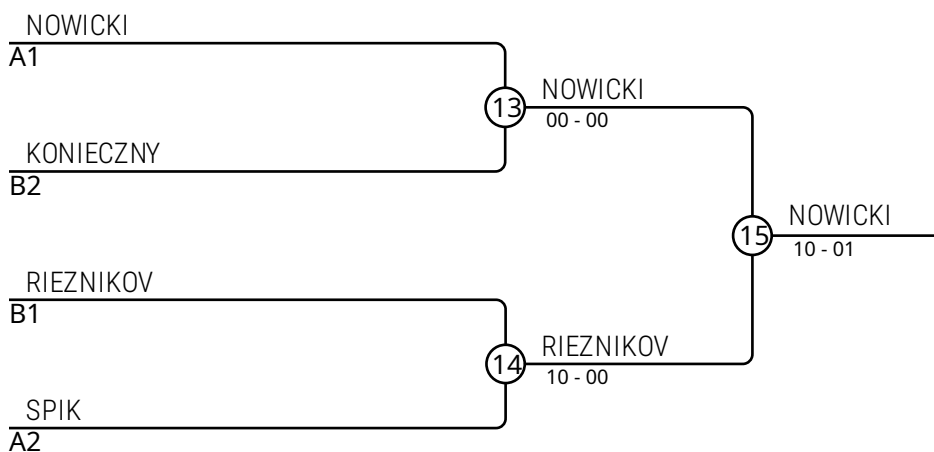

Walki A

Walka	Biały	Niebieski	Wynik	Czas
1	SPIK Tomasz	KOTULSKI Stanisław	10-00	0:10
3	NOWICKI Filip	KOWALSKI Fryderyk	1-0	2:00
5	SPIK Tomasz	NOWICKI Filip	00-10	0:52
7	KOTULSKI Stanisław	KOWALSKI Fryderyk	00-10	0:28
9	SPIK Tomasz	KOWALSKI Fryderyk	01-00	2:00
11	KOTULSKI Stanisław	NOWICKI Filip	00-10	0:07

Walki B

Walka	Biały	Niebieski	Wynik	Czas
2	RIEZNIKOV Illia	EKER Wiktor	10-00	0:04
4	KONIECZNY Roch	BUZANOWSKI Stanisław	10-00	0:50
6	RIEZNIKOV Illia	KONIECZNY Roch	11-00	1:48
8	EKER Wiktor	BUZANOWSKI Stanisław	01-01	2:00
10	RIEZNIKOV Illia	BUZANOWSKI Stanisław	10-00	1:38
12	EKER Wiktor	KONIECZNY Roch	00-10	0:17