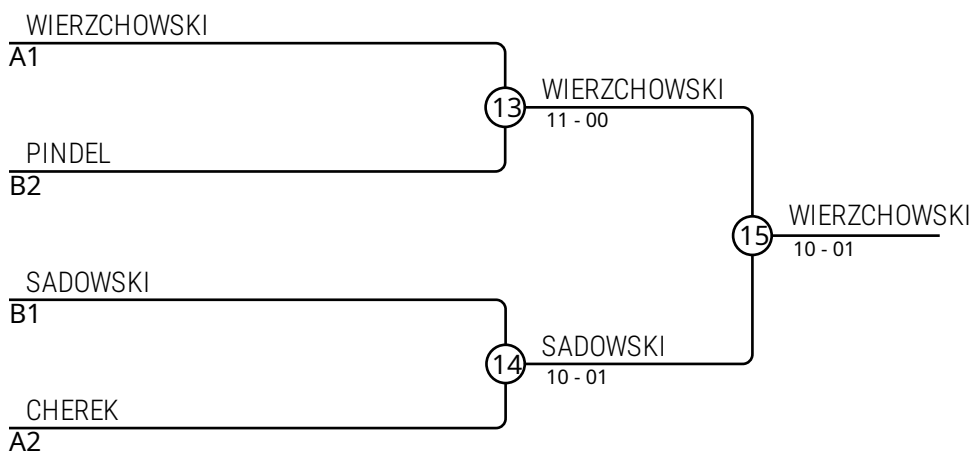

To My Gdańskie Lwy 2024-11-30 Gdańsk MU09-22.6

Zawodnicy A

Zawodnicy: 8

Nr	Imię	Klub	1	2	3	4	Wygrane	Pkt.	Msc.
1	WIERZCHOWSKI Antoni	UKS Roma		10	10	10	3	30	1
2	SENKO Wojciech	UKS Raion Pruszcz Gdański			10		1	10	4
3	URBANOWICZ ŁUKOMSKI Igor	TSJ Gryf Słupsk				10	1	10	3
4	CHEREK Mateusz	KS AZS AWFIS Gdańsk		10			1	10	2

Walki A

Walka	Biały	Niebieski	Wynik	Czas
1	WIERZCHOWSKI Antoni	SENKO Wojciech	10-00	0:07
3	URBANOWICZ ŁUKOMSKI Igor	CHEREK Mateusz	10-00	1:05
5	WIERZCHOWSKI Antoni	URBANOWICZ ŁUKOMSKI Igor	10-00	0:10
7	SENKO Wojciech	CHEREK Mateusz	00-10	0:33
9	WIERZCHOWSKI Antoni	CHEREK Mateusz	10-00	0:16
11	SENKO Wojciech	URBANOWICZ ŁUKOMSKI Igor	10-00	1:59

Zawodnicy B

Nr	Imię	Klub	5	6	7	8	Wygrane	Pkt.	Msc.
5	PINDEL Bartosz	UKS Roma		10	10		2	20	2
6	MICHAŁEK-KOWALCZYK Marek	Sekcja Sport					0	0	4
7	DAWIDOWICZ-LENARCZYK Nataniel	UKS Team Dragon Wejherowo		10			1	10	3
8	SADOWSKI Tomasz	UKJ Mosty	10	10	10		3	30	1

Walki B

Walka	Biały	Niebieski	Wynik	Czas
2	PINDEL Bartosz	MICHAŁEK-KOWALCZYK Marek	11-00	1:35
4	DAWIDOWICZ-LENARCZYK Nataniel	SADOWSKI Tomasz	00-10	0:45
6	PINDEL Bartosz	DAWIDOWICZ-LENARCZYK Nataniel	10-01	1:10
8	MICHAŁEK-KOWALCZYK Marek	SADOWSKI Tomasz	00-10	0:07
10	PINDEL Bartosz	SADOWSKI Tomasz	00-10	0:28
12	MICHAŁEK-KOWALCZYK Marek	DAWIDOWICZ-LENARCZYK Nataniel	00-10	0:00

Wyniki

Msc.	Imię
1	WIERZCHOWSKI Antoni, UKS Roma
2	SADOWSKI Tomasz, UKJ Mosty
3	PINDEL Bartosz, UKS Roma
3	CHEREK Mateusz, KS AZS AWFIS Gdańsk