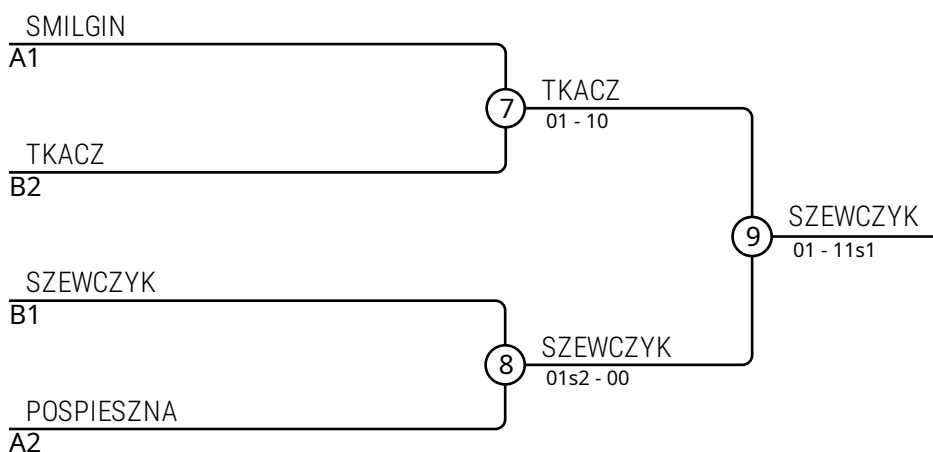

## Walki A

Walka	Biały	Niebieski	Wynik	Czas
1	SMILGIN Zuzanna	SAK Alicja	10-00	0:06
3	SMILGIN Zuzanna	POSPIESZNA Urszula	10-00	0:04
5	SAK Alicja	POSPIESZNA Urszula	00-10	0:07

## Zawodnicy B

Nr	Imię	Klub	4	5	6	Wygrane	Pkt.	Msc.
4	CZAPKA Aniela	UKS Raion Pruszcz Gdański				0	0	3
5	TKACZ Maja	UKS Olimpia Judo Elbląg	10			1	10	2
6	SZEWczyk Lilia	UKS Grizzly Gdańsk	10	10		2	20	1

## Walki B

Walka	Biały	Niebieski	Wynik	Czas
2	CZAPKA Aniela	TKACZ Maja	00-11	0:33
4	CZAPKA Aniela	SZEWczyk Lilia	00-10	0:22
6	TKACZ Maja	SZEWczyk Lilia	00-10	0:48