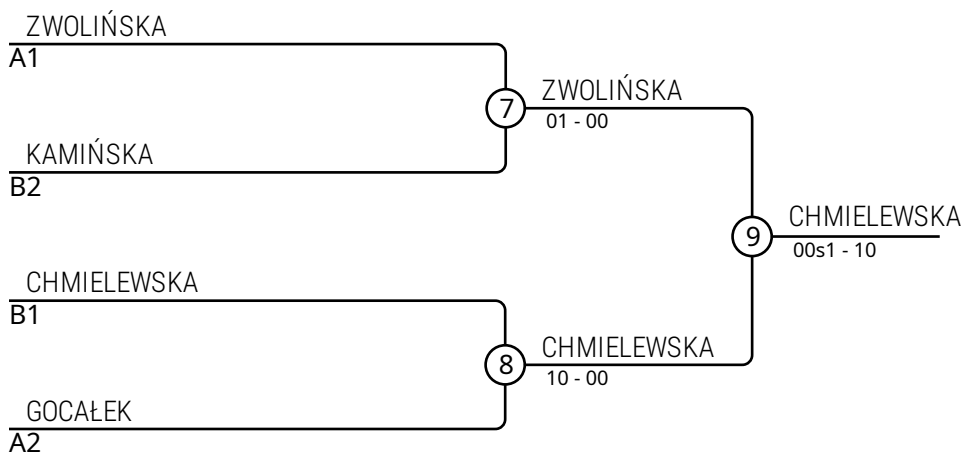

To My Gdańskie Lwy 2024-11-30 Gdańsk FU13-41.4

Zawodnicy A

Zawodnicy: 6

Nr	Imię	Klub	1	2	3	Wygrane	Pkt.	Msc.
1	PAWŁOWSKA Bianka	UKS Roma				0	0	3
2	ZWOLIŃSKA Julia	UKS Tomita Elbląg	10		7	2	17	1
3	GOCAŁEK Zofia	Judo Jaguar Gdańsk	10			1	10	2

Walki A

Walka	Biały	Niebieski	Wynik	Czas
1	PAWŁOWSKA Bianka 1 2	ZWOLIŃSKA Julia	00-10	0:21
3	PAWŁOWSKA Bianka 1 3	GOCAŁEK Zofia	00-11	0:26
5	ZWOLIŃSKA Julia 2 3	GOCAŁEK Zofia	01s1-00	2:00

Zawodnicy B

Nr	Imię	Klub	4	5	6	Wygrane	Pkt.	Msc.
4	CHMIELEWSKA Zuzanna	UKS Tomita Elbląg		10	10	2	20	1
5	STUDIŃSKA Kornelia	UKS Raion Pruszcz Gdański				0	0	3
6	KAMIŃSKA Weronika	SGKS Wybrzeże Gdańsk		10		1	10	2

Walki B

Walka	Biały	Niebieski	Wynik	Czas
2	CHMIELEWSKA Zuzanna 4 5	STUDIŃSKA Kornelia	10-00	0:10
4	CHMIELEWSKA Zuzanna 4 6	KAMIŃSKA Weronika	10-00	0:42
6	STUDIŃSKA Kornelia 5 6	KAMIŃSKA Weronika	00-11	1:23

Wyniki

Msc.	Imię
1	CHMIELEWSKA Zuzanna, UKS Tomita Elbląg
2	ZWOLIŃSKA Julia, UKS Tomita Elbląg
3	KAMIŃSKA Weronika, SGKS Wybrzeże Gdańsk
3	GOCAŁEK Zofia, Judo Jaguar Gdańsk