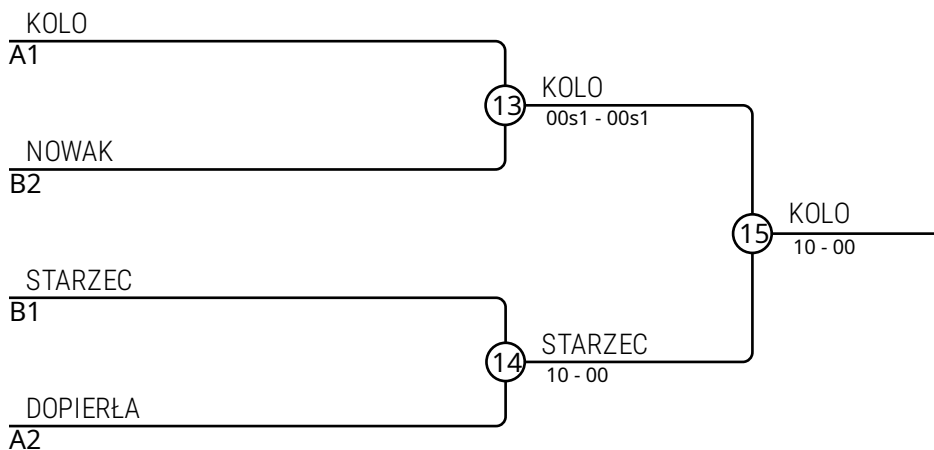

Walki A

Walka	Biały	Niebieski	Wynik	Czas
1	FARMAS Zofia	1 2 KOLO Agnieszka	00-10	0:06
3	DOPIERŁA Małgorzata	3 4 WOJNAROWSKA Emilia	10-00	0:10
5	FARMAS Zofia	1 3 DOPIERŁA Małgorzata	00-10	0:00
7	KOLO Agnieszka	2 4 WOJNAROWSKA Emilia	10-00	0:06
9	FARMAS Zofia	1 4 WOJNAROWSKA Emilia	00-10	0:00
11	KOLO Agnieszka	2 3 DOPIERŁA Małgorzata	10-00	0:37

Walki B

Walka	Biały	Niebieski	Wynik	Czas
2	BERDNYKOVA Mariana	5 6 STARZEC Wiktoria	00-10	0:05
4	NOWAK Laura	7 8 KWIATKOWSKA Róża	10-00	1:03
6	BERDNYKOVA Mariana	5 7 NOWAK Laura	00-01	1:50
8	STARZEC Wiktoria	6 8 KWIATKOWSKA Róża	10-00s1	1:04
10	BERDNYKOVA Mariana	5 8 KWIATKOWSKA Róża	10-00	0:08
12	STARZEC Wiktoria	6 7 NOWAK Laura	01-01	2:00